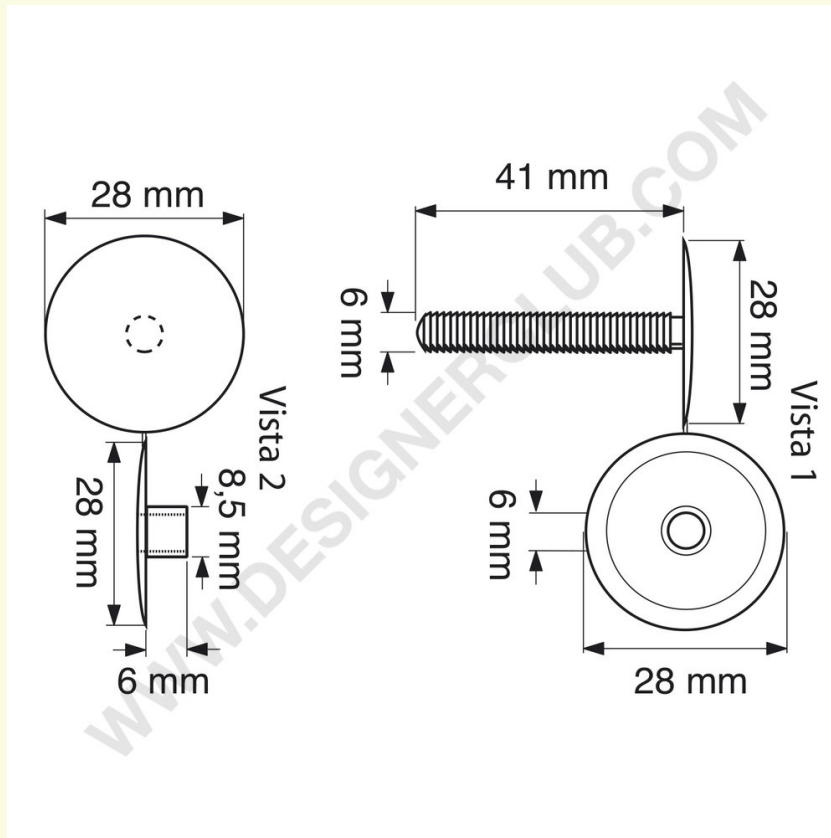

## Gegevensblad

**REF: 112 642**

**Verbinding automatische knoppenkop mm. 28 (jab 28/38) zwart**

Automatische knopkop mm. 28, te monteren mm. 6 tot 38, zwart. Mannelijk en vrouwelijk worden strak verbonden geleverd.