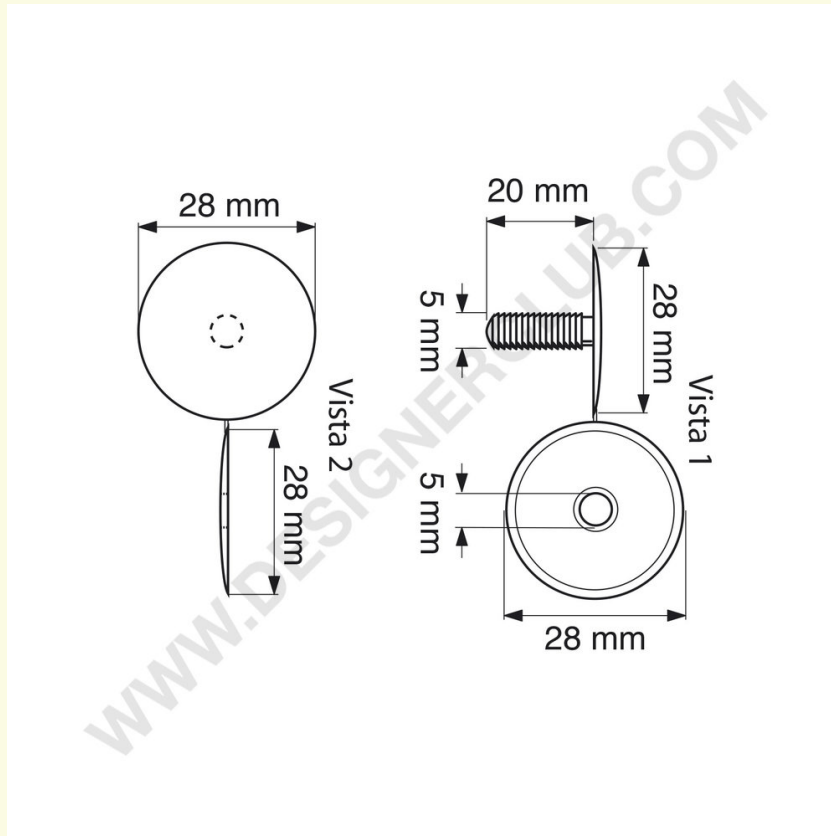

**REF: 112 660**

**Sluit automatische knoppen hoofd mm. 28 (njab 28/15) duidelijk**

Automatische knopkop mm. 28, te monteren mm. 0 tot 15, duidelijk. De matrix is plat aan de binnenkant om te monteren tot 0 mm. Mannetje en vrouwtje worden strak verbonden geleverd.