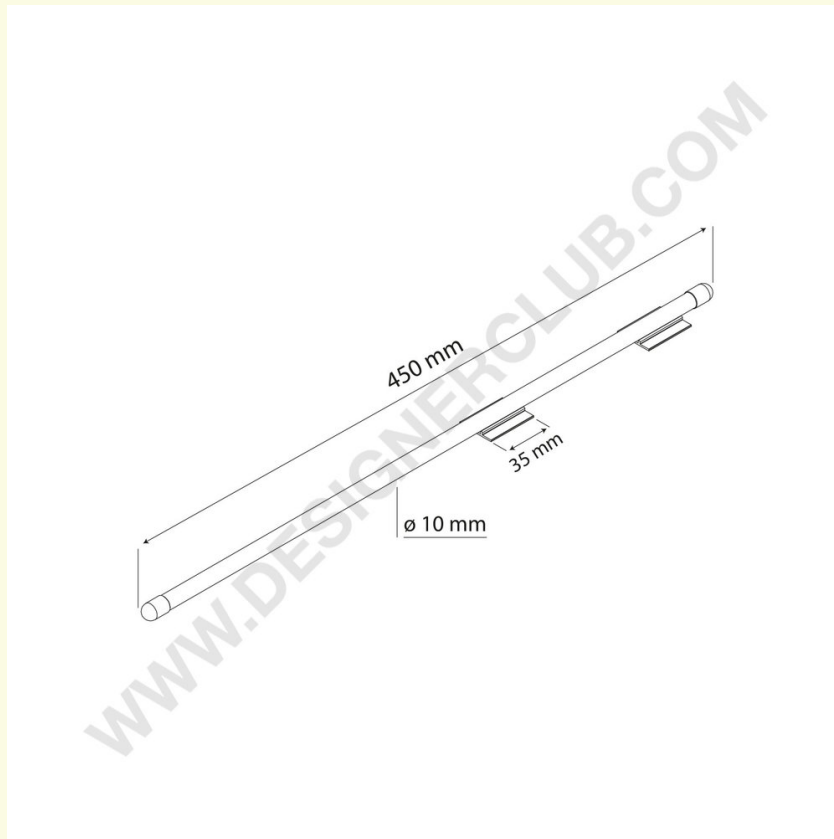

REF: 409 604

Zelfklevende bannerhouder met spleetbuis

Zelfklevende bannerhouder die boven het schap kan worden geplaatst. Met twee zelfklevende en buis met gleuf mm. 450. Diameter mm. 10.

+39 0332 455 360 www.designerclub.com commerciale@designerclub.com
Designer Club S.R.L. Via 2 Giugno 28, 21022, Azzate (VA) , Italy