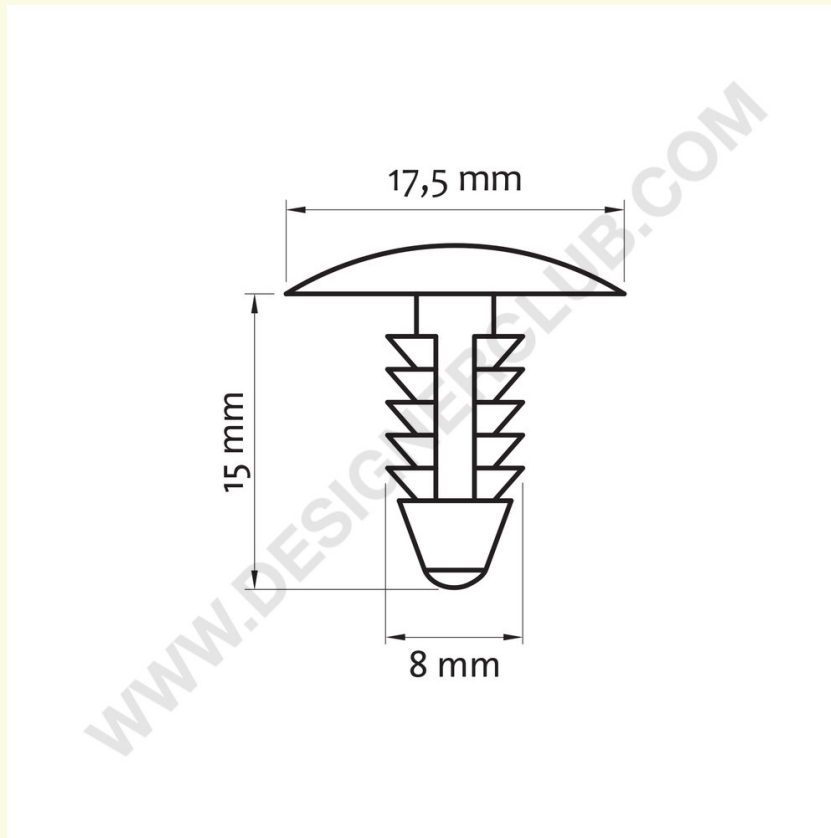

## Gegevensblad

**REF: 116 171**

**Boomklem om mm. 4,7 tot mm. 10,3**

Transparante boomklem, kop mm. 17,5 tot mm. 4,7 tot mm. 10,3.

+39 0332 455 360      [www.designerclub.com](http://www.designerclub.com)      [commerciale@designerclub.com](mailto:commerciale@designerclub.com)  
Designer Club S.R.L. Via 2 Giugno 28, 21022, Azzate (VA), Italy