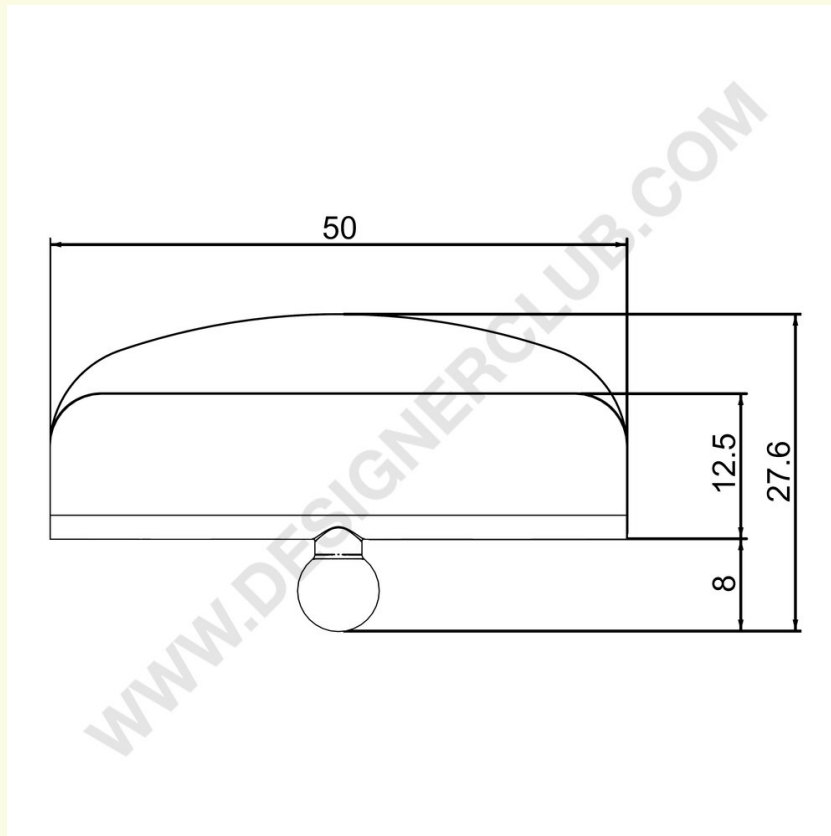

Gegevensblad

REF: PART31
Bordjeshouder mm. 50

Bordhouder mm. 50. Bovenste deel component REVOGRIP[®].

+39 0332 455 360 www.designerclub.com commerciale@designerclub.com
Designer Club S.R.L. Via 2 Giugno 28, 21022, Azzate (VA), Italy