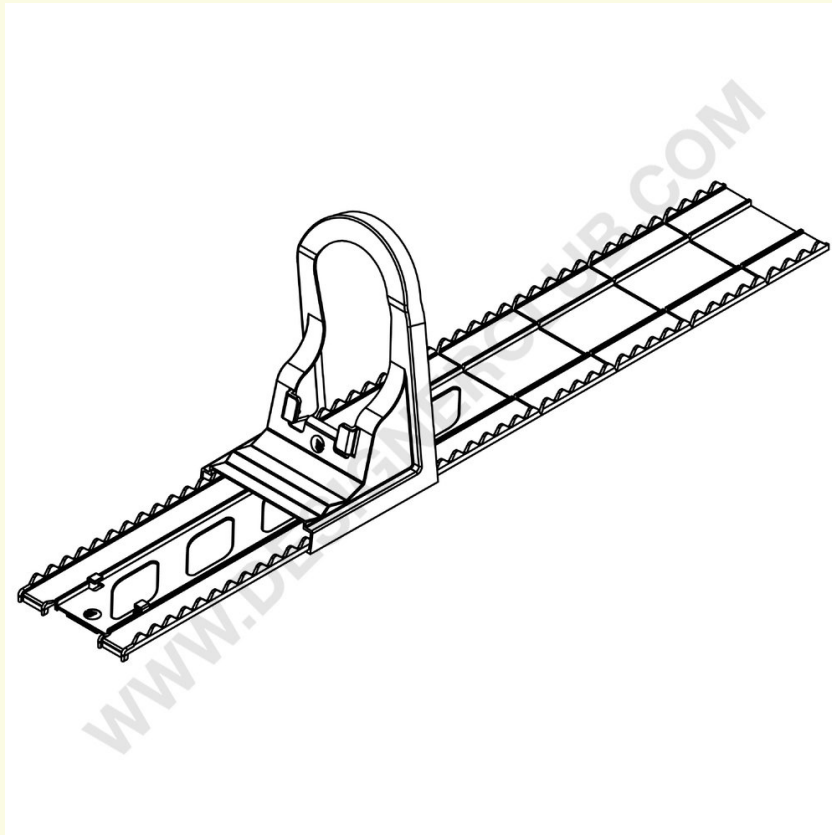

REF: 351 263
Breekbaar voorraadduwsysteem

Stock pusher systeem, breed 70 mm, breekbaar om de 50 mm. Te gebruiken met rail voor verdelers.

+39 0332 455 360 www.designerclub.com commerciale@designerclub.com
Designer Club S.R.L. Via 2 Giugno 28, 21022, Azzate (VA), Italy