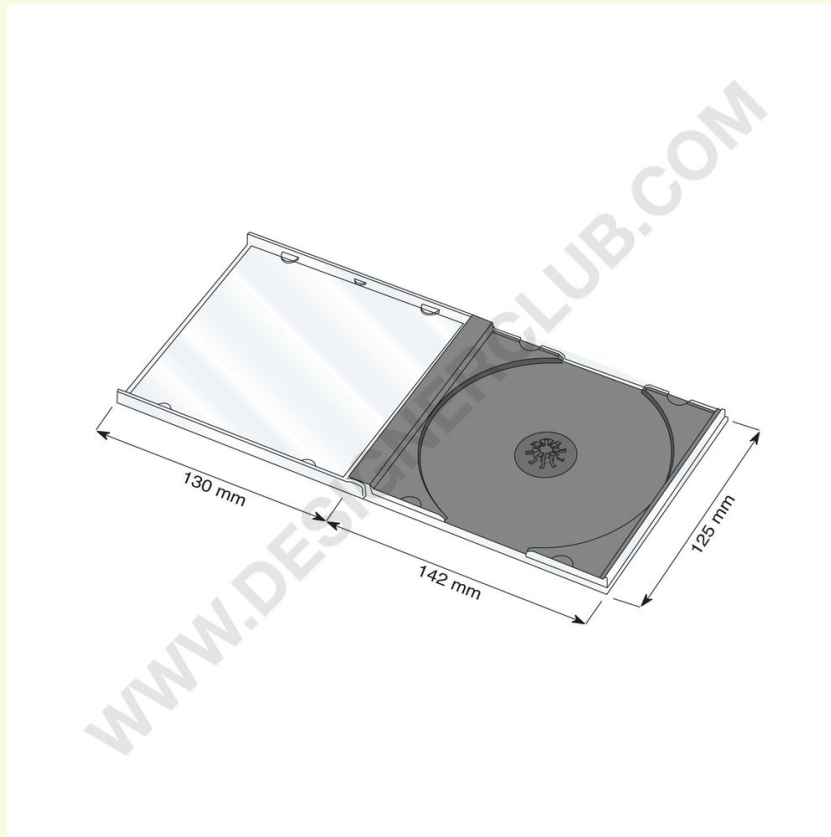

Gegevensblad

REF: 111 660
Cd koffer

Cd-hoesje in transparant plastic met zwarte lade. Op aanvraag met de transparante lade.

+39 0332 455 360 www.designerclub.com commerciale@designerclub.com
Designer Club S.R.L. Via 2 Giugno 28, 21022, Azzate (VA) , Italy