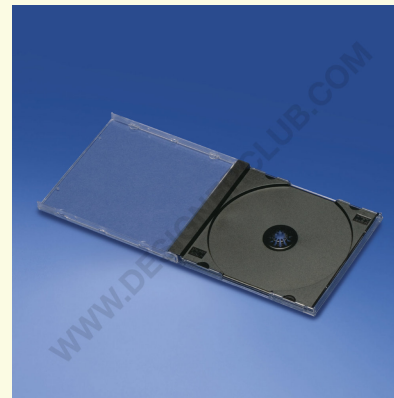

Gegevensblad

REF: 111 660
Cd koffer

Cd-hoesje in transparant plastic met zwarte lade. Op aanvraag met de transparante lade.

+39 0332 455 360 www.designerclub.com commerciale@designerclub.com
Designer Club S.R.L. Via 2 Giugno 28, 21022, Azzate (VA) , Italy