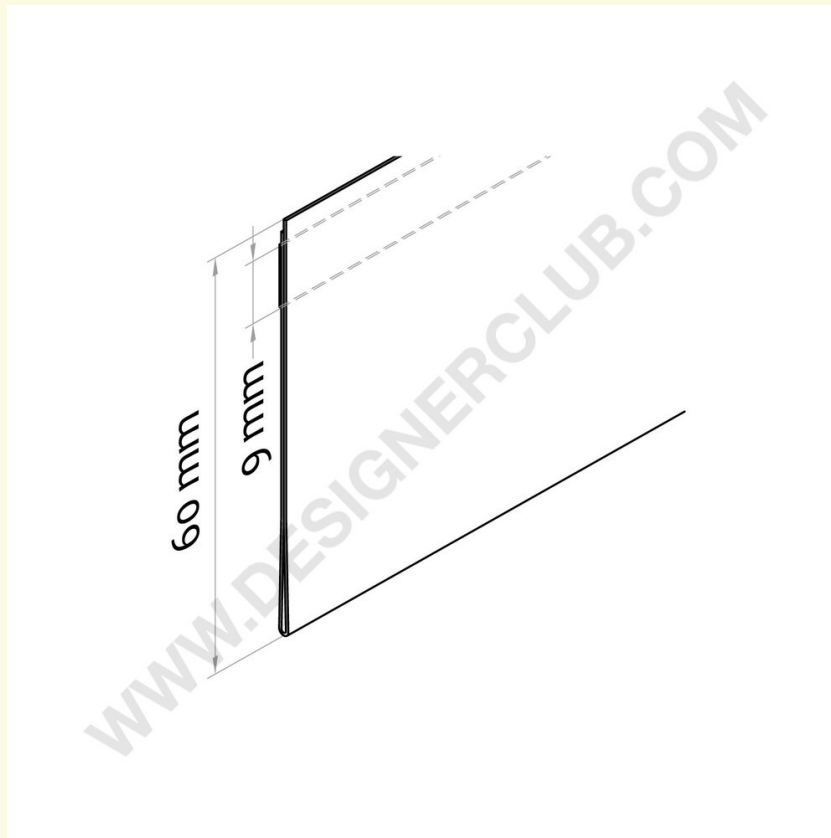

## Gegevensblad

**REF: 350060/720**

**Antiglare zelfklevende scannerrail voor maxi schap**

Antiglare zelfklevende scannerrail voor maxi schap. Lengte mm. 720.

+39 0332 455 360      [www.designerclub.com](http://www.designerclub.com)      [commerciale@designerclub.com](mailto:commerciale@designerclub.com)  
Designer Club S.R.L. Via 2 Giugno 28, 21022, Azzate (VA), Italy