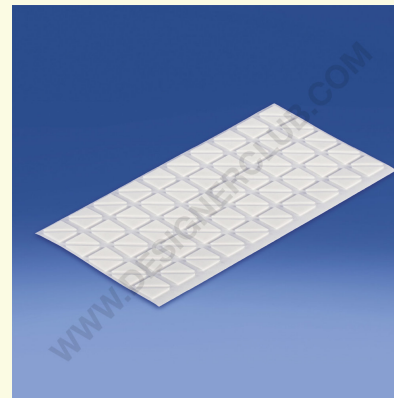

## Gegevensblad

**REF: 171 240**  
**Driehoekig kleefkussen mm. 15x15**

Driehoekig kussen met sterk dubbelzijdig schuim, afmeting mm. 15X15, dikte mm. 0,8. Verkrijgbaar in vellen van 100 stuks.

+39 0332 455 360      [www.designerclub.com](http://www.designerclub.com)      [commerciale@designerclub.com](mailto:commerciale@designerclub.com)  
Designer Club S.R.L. Via 2 Giugno 28, 21022, Azzate (VA) , Italy