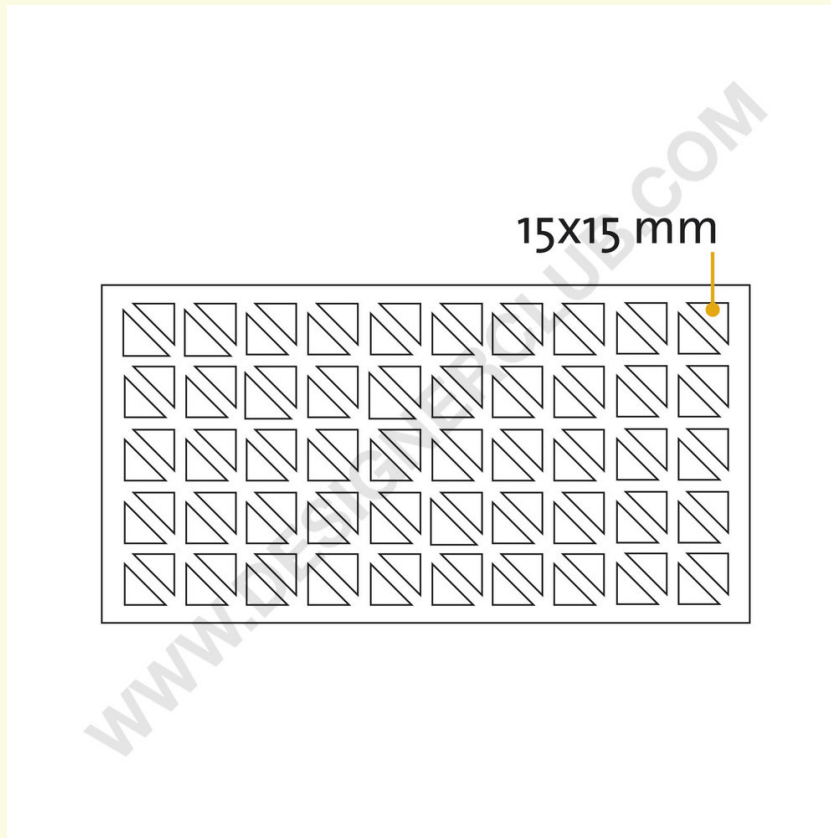

## Gegevensblad

**REF: 171 240**  
**Driehoekig kleefkussen mm. 15x15**

Driehoekig kussen met sterk dubbelzijdig schuim, afmeting mm. 15X15, dikte mm. 0,8. Verkrijgbaar in vellen van 100 stuks.

+39 0332 455 360      [www.designerclub.com](http://www.designerclub.com)      [commerciale@designerclub.com](mailto:commerciale@designerclub.com)  
Designer Club S.R.L. Via 2 Giugno 28, 21022, Azzate (VA) , Italy