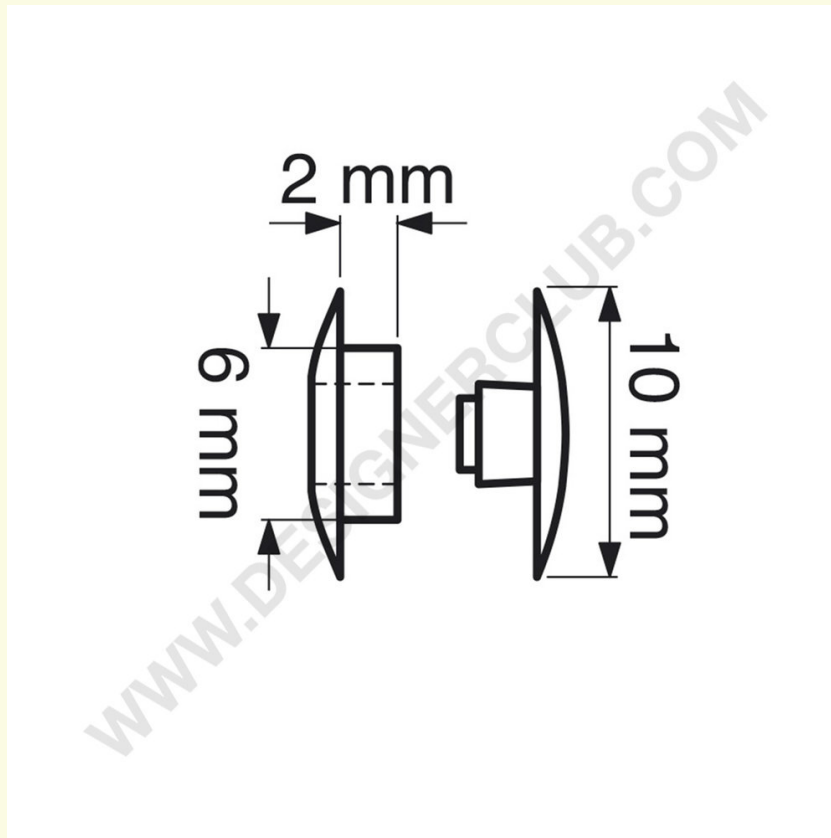

Gegevensblad

REF: 112 170
Drukknoppen kop mm. 10 (fb10) wit

Drukknop om te monteren 2 mm., kop mm. 10, wit.

+39 0332 455 360 www.designerclub.com commerciale@designerclub.com
Designer Club S.R.L. Via 2 Giugno 28, 21022, Azzate (VA) , Italy