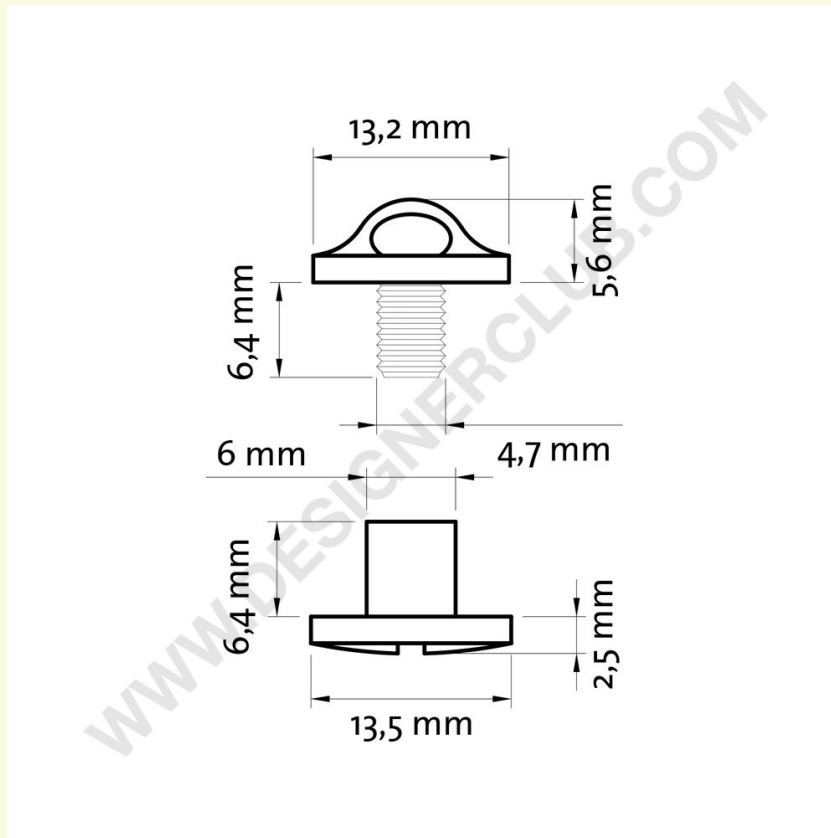

REF: 116 231
Lusschroef monteren mm. 6,3

Lusschroef, kop mm. 13,2 tot montage mm. 6,3. Push-lock en open lus op de schroefkop.

+39 0332 455 360 www.designerclub.com commerciale@designerclub.com
Designer Club S.R.L. Via 2 Giugno 28, 21022, Azzate (VA) , Italy