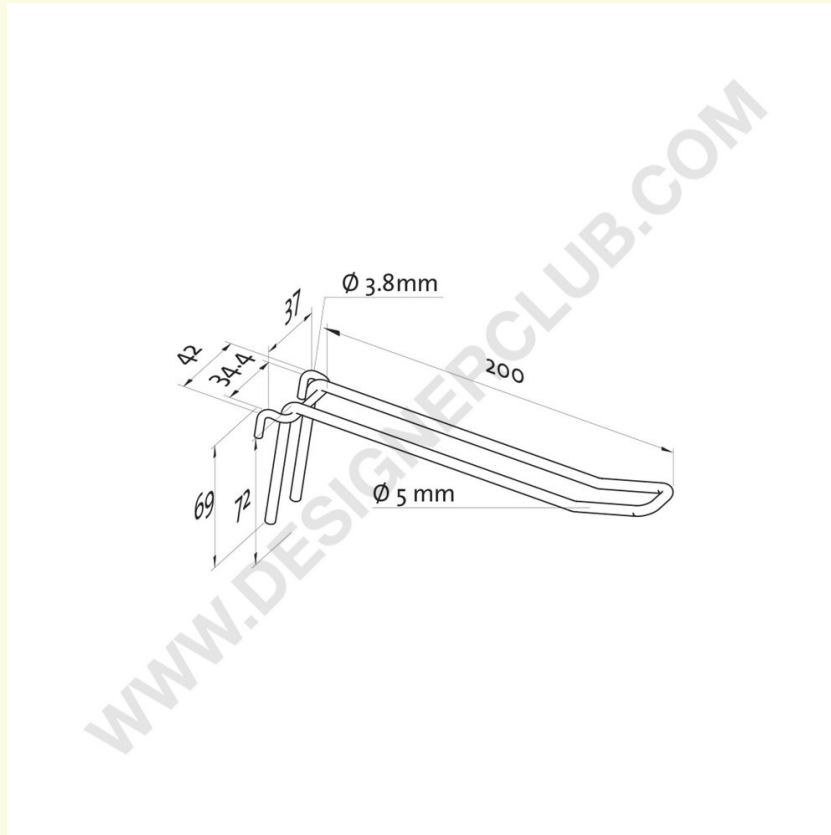

Gegevensblad

REF: 121 750
Dubbele tand voor rooster m. 200

Dubbele metalen tand voor rooster, lengte mm. 200. Midden - tot - midden afstand mm. 37.

+39 0332 455 360 www.designerclub.com commerciale@designerclub.com
Designer Club S.R.L. Via 2 Giugno 28, 21022, Azzate (VA), Italy