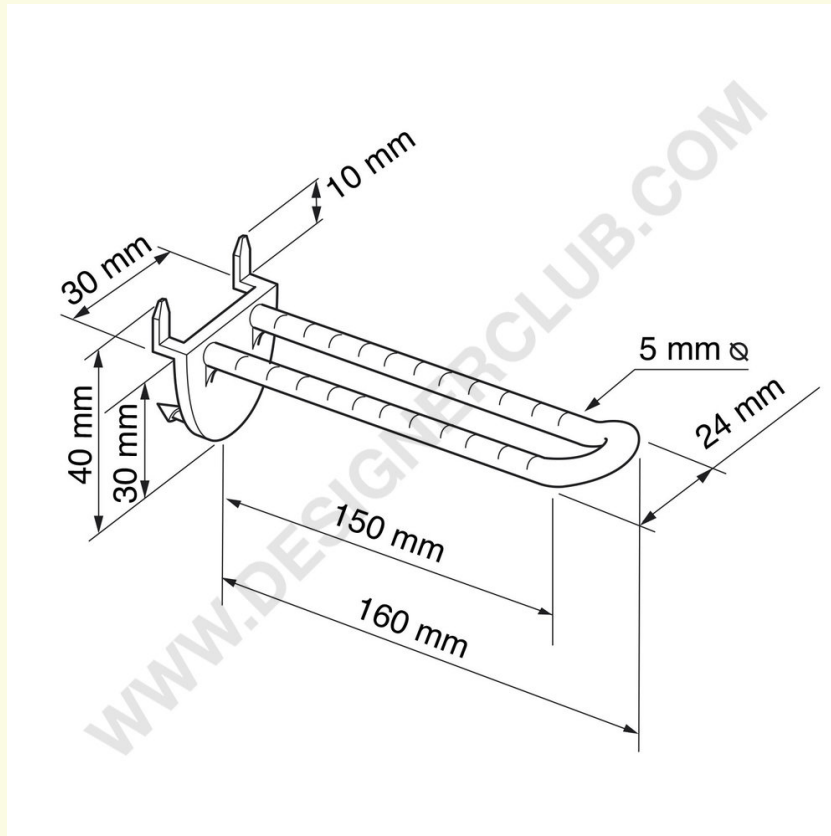

Gegevensblad

REF: 111 772

Dubbele plastic tand wit met automatische haak mm. 150

Dubbele tand wit met automatische haak 150 mm. Kleur zwart: ref. 111 795. Transparante kleur: ref. 113 139. Dozen van 800 stuks.