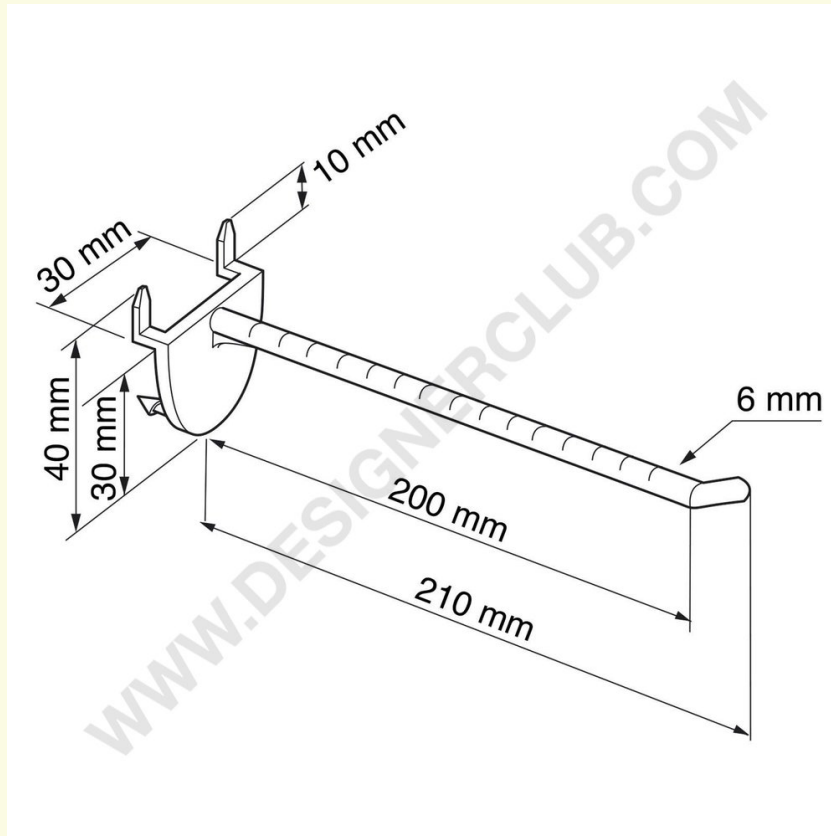

Gegevensblad

REF: 111 781

Enkele plastic pin wit met automatische haak mm. 200

Enkele tand wit met automatische haak mm. 200. Kleur zwart: ref. 111 787. Transparante kleur: ref. 113 129. Dozen van 1100 stuks.