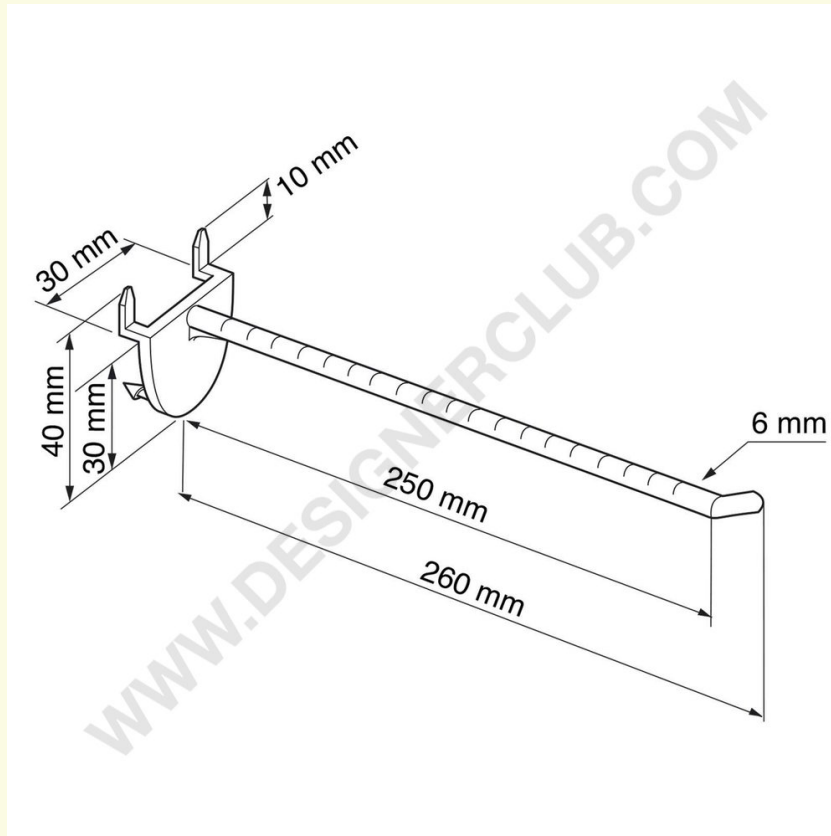

Gegevensblad

REF: 111 782

Enkele plastic pin wit met automatische haak mm. 250

Enkele tand wit met automatische haak mm. 250. Kleur zwart: ref. 111 788. Transparante kleur: ref. 113 130. Dozen van 600 stuks.