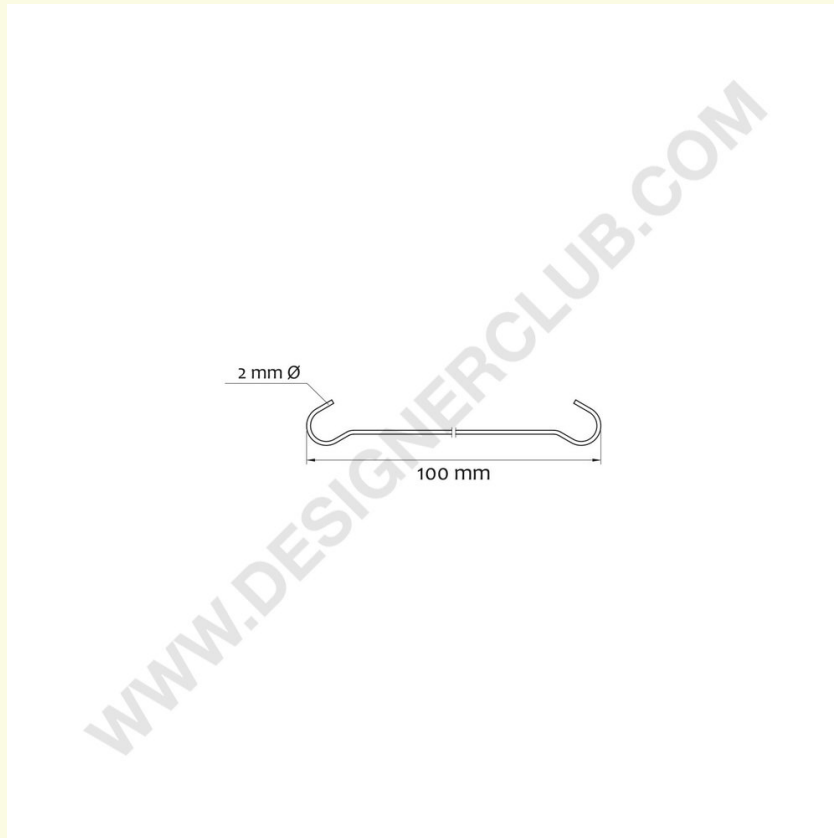

Gegevensblad

REF: 415 076
Dubbele c-haak mm. 100

Dubbele metalen C-haak, lengte 100 mm, om borden aan het plafond te hangen. Kan gebruikt worden met ons ophangstelsel.

+39 0332 455 360 www.designerclub.com commerciale@designerclub.com
Designer Club S.R.L. Via 2 Giugno 28, 21022, Azzate (VA), Italy