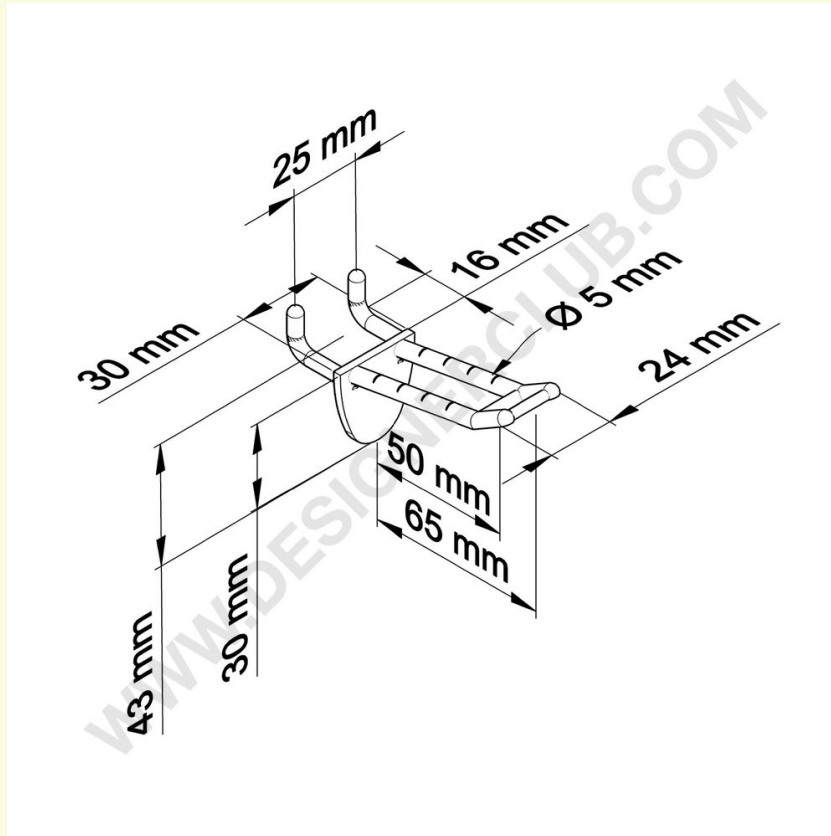

Gegevensblad

REF: 144 420

Dubbele tand wit voor honingraatpanelen van 16 mm. dik, kleine prijshouder, mm. 50

Dubbele plastic pin wit voor honingraatpaneel, met kleine prijshouder, past op 16 mm. dik, lengte mm. 50.