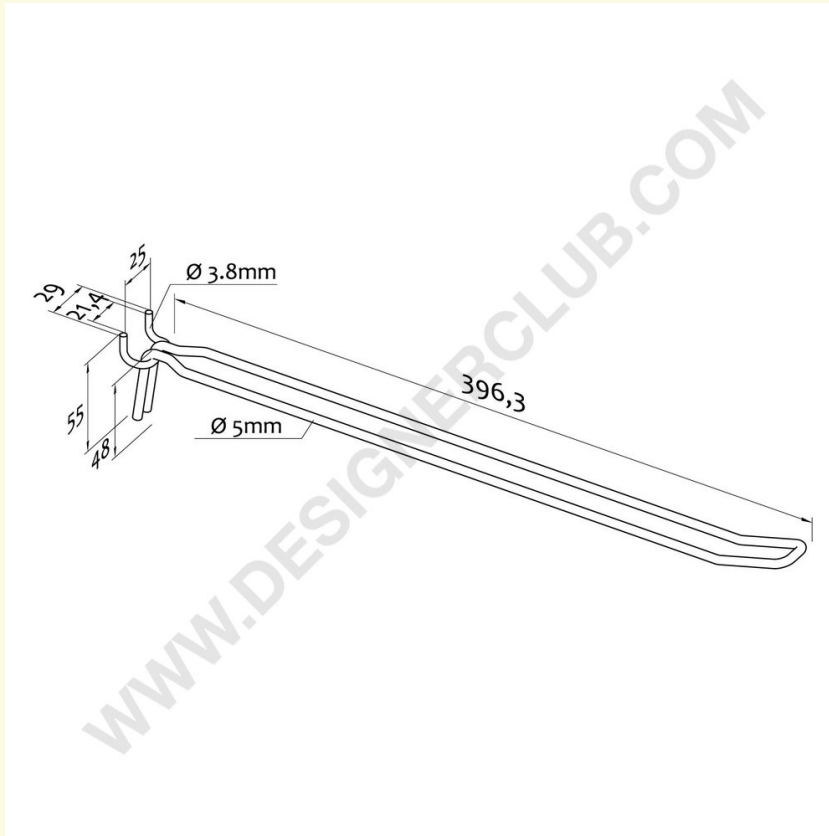

Gegevensblad

REF: 121 733

Dubbele tand stierenhorens haak mm. 400

Dubbele metalen haak voor wasbord. Lengte mm. 400 - mm. 25 gaatjes.

+39 0332 455 360 www.designerclub.com commerciale@designerclub.com
Designer Club S.R.L. Via 2 Giugno 28, 21022, Azzate (VA), Italy