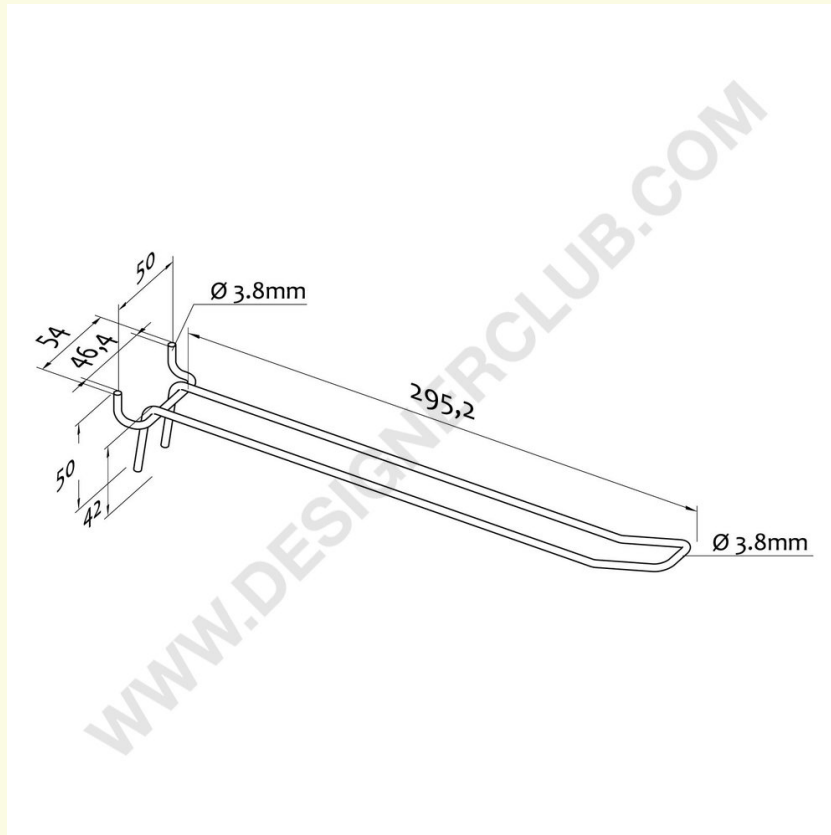

Gegevensblad

REF: 111 730

Dubbele tand stierenhorens haak mm. 300

Dubbele metalen haak voor wasbord. Lengte mm. 300 - mm. 50 gaatjes.

+39 0332 455 360 www.designerclub.com commerciale@designerclub.com
Designer Club S.R.L. Via 2 Giugno 28, 21022, Azzate (VA), Italy