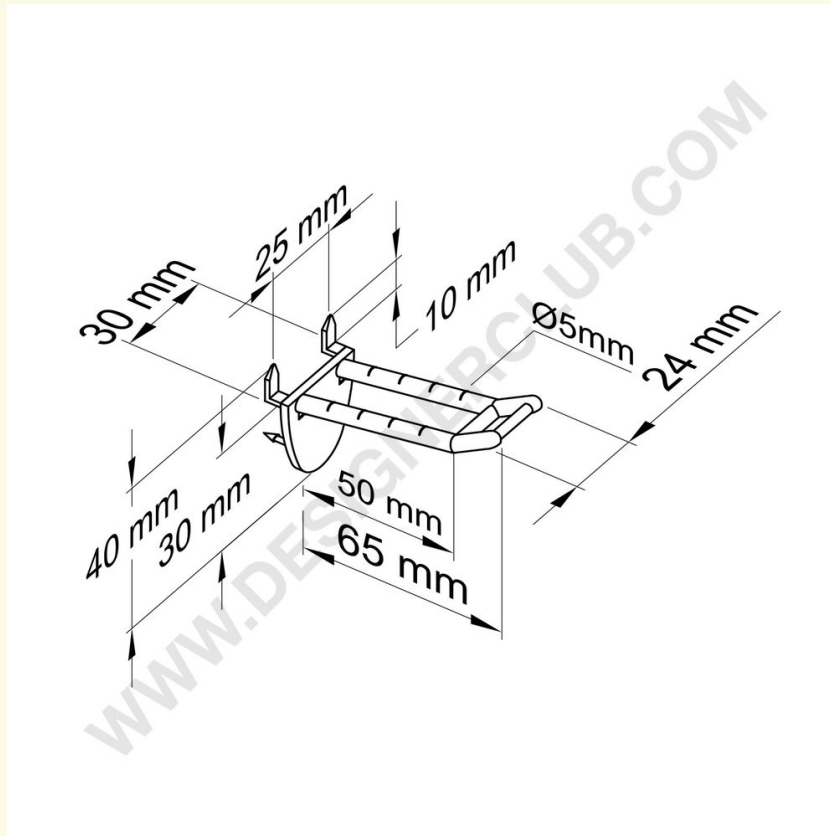

Gegevensblad

REF: 142 100

Dubbele plastic pin wit met automatische haak mm. 50 kleine prijshouder

Dubbele tand wit met automatische insteekhaak mm. 50 met kleine prijshouderclip. Kleur zwart: ref. 142 110. Transparante kleur: ref. 142 120.