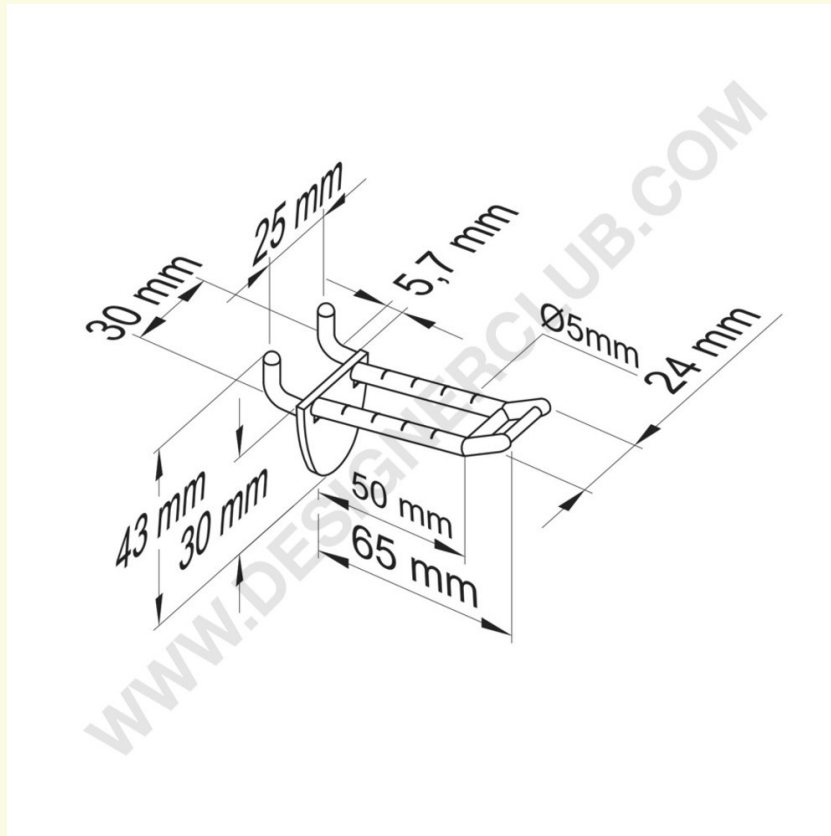

## Gegevensblad

**REF: 142 130**

**Witte dubbele haakclip mm. 50 kleine prijshouder**

Dubbele tand wit met dubbele haak clip mm. 50 en kleine prijshouder clip. Kleur zwart: ref. 142 140. Transparante kleur: ref. 142 150.