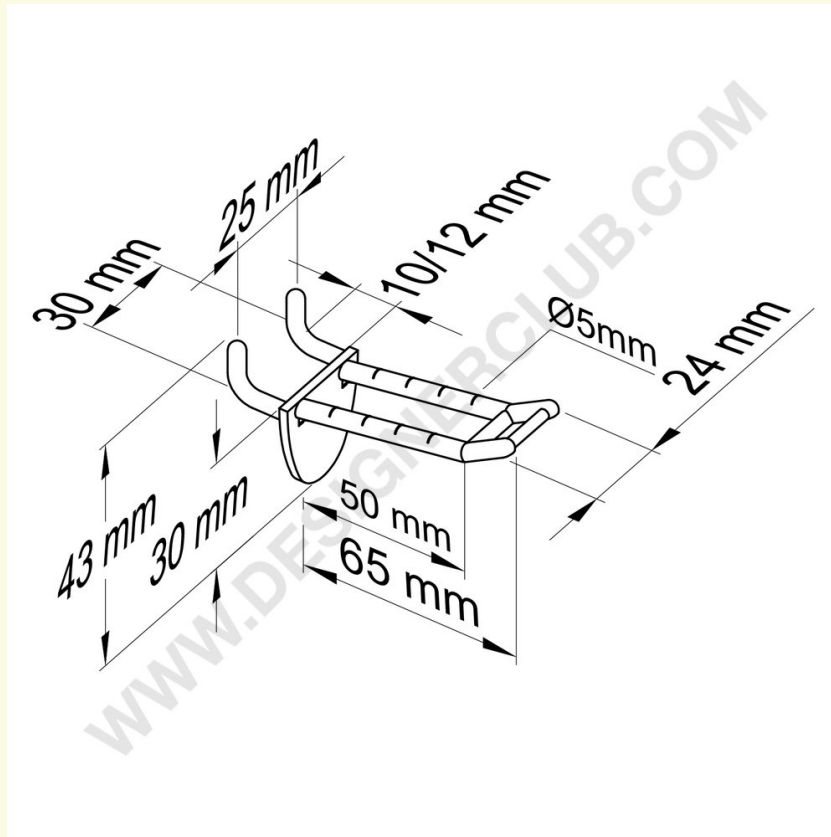

Gegevensblad

REF: 144 000

Dubbele tand wit voor honingraatpanelen 10-12 mm. dik, kleine prijshouder, mm. 50

Dubbele plastic pin wit voor honingraatpaneel, met kleine prijshouder, past op 10-12 mm. dik, lengte mm. 50. Zwarte kleur ref. 144 010. Transparante kleur ref. 144 020.