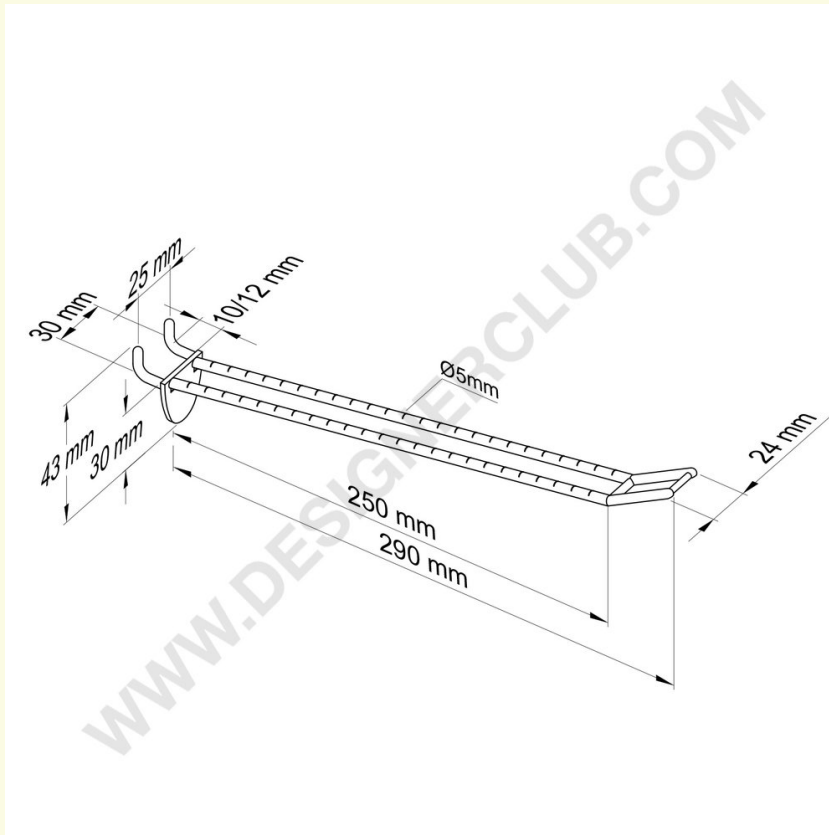

REF: 144 114

Dubbele tand zwart voor honingraatpanelen 10-12 mm. dik, grote prijshouder, mm. 250

Dubbele plastic tand zwart voor honingraatpaneel, met grote prijshouder, past op 10-12 mm. dik, lengte mm. 250.