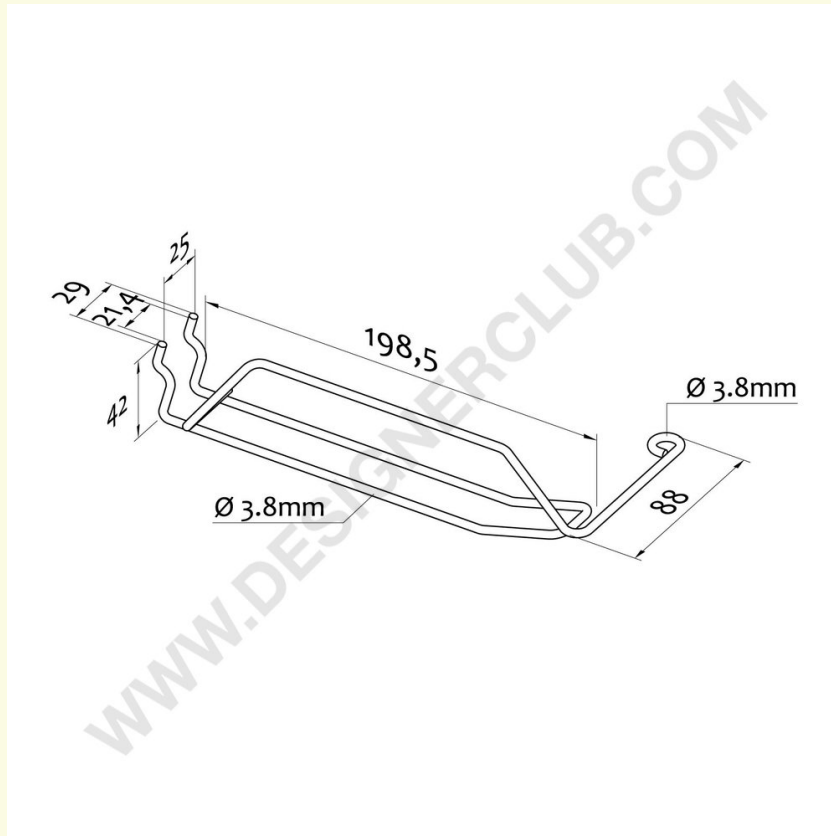

Gegevensblad

REF: 121 738

Dubbele tand eenvoudige haak met I-haak prijs houder mm. 200

Dubbele metalen haak voor wasbord met L-haak. Lengte mm. 200 - mm. 25 gaatjes.

+39 0332 455 360 www.designerclub.com commerciale@designerclub.com
Designer Club S.R.L. Via 2 Giugno 28, 21022, Azzate (VA), Italy