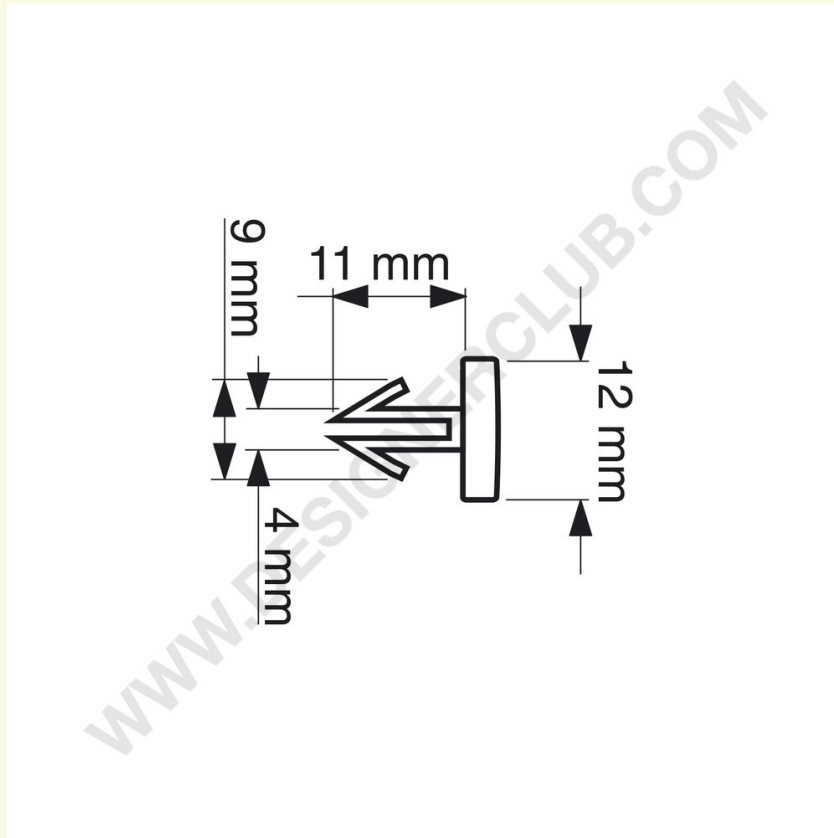

Gegevensblad

REF: 112 270
Ts 12/4

Duimen om mm te monteren. 4.

+39 0332 455 360 www.designerclub.com commerciale@designerclub.com
Designer Club S.R.L. Via 2 Giugno 28, 21022, Azzate (VA) , Italy