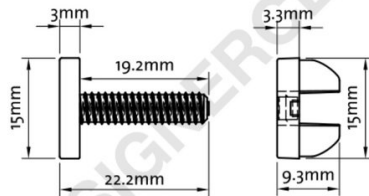

## Gegevensblad

**REF: 112 291**

Duwschroef Ø mm. 15 dikte tussen mm. 0 - 14 duidelijk

Heldere drukschroef Ø 15 voor montage tussen 0 en 14 mm.

+39 0332 455 360      [www.designerclub.com](http://www.designerclub.com)      [commerciale@designerclub.com](mailto:commerciale@designerclub.com)  
Designer Club S.R.L. Via 2 Giugno 28, 21022, Azzate (VA) , Italy