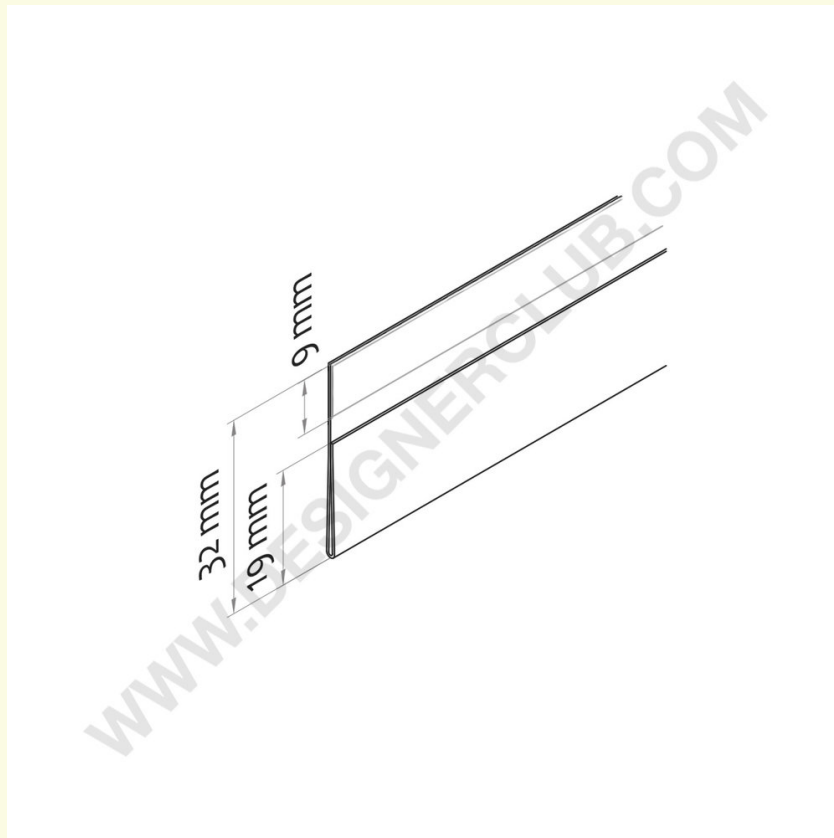

## Gegevensblad

**REF: 350 133**

**Platte zelfklevende scannerrail mm. 32 x 1000 - voor etiketten h. mm. 20 antireflecterend pvc**

Antiglare pvc scannerrail met heldere fronttape aan de bovenkant, voor dubbele communicatie.

Geschikt voor labels hoogte mm. 20.

Lengte mm. 1000.

Snijservice beschikbaar op aanvraag.

\*Met duidelijke fronttape bovenaan.

Designer Club behoudt zich het recht voor om specificaties en afmetingen van producten zonder kennisgeving te wijzigen, met uitzondering van fouten of weglatingen. Copyright Designer Club s.r.l. 2023.