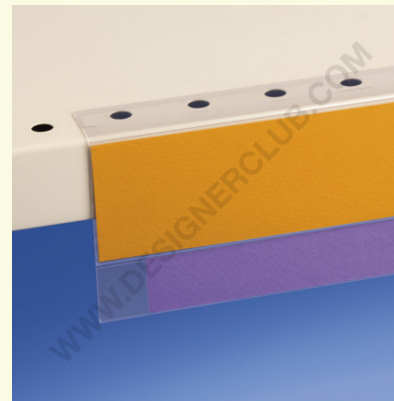

## Gegevensblad

**REF: 350 133**

**Platte zelfklevende scannerrail mm. 32 x 1000 - voor etiketten h. mm. 20 antireflecterend pvc**

Antiglare pvc scannerrail met heldere fronttape aan de bovenkant, voor dubbele communicatie.

Geschikt voor labels hoogte mm. 20.

Lengte mm. 1000.

Snijservice beschikbaar op aanvraag.

\*Met duidelijke fronttape bovenaan.

Designer Club behoudt zich het recht voor om specificaties en afmetingen van producten zonder kennisgeving te wijzigen, met uitzondering van fouten of weglatingen. Copyright Designer Club s.r.l. 2023.