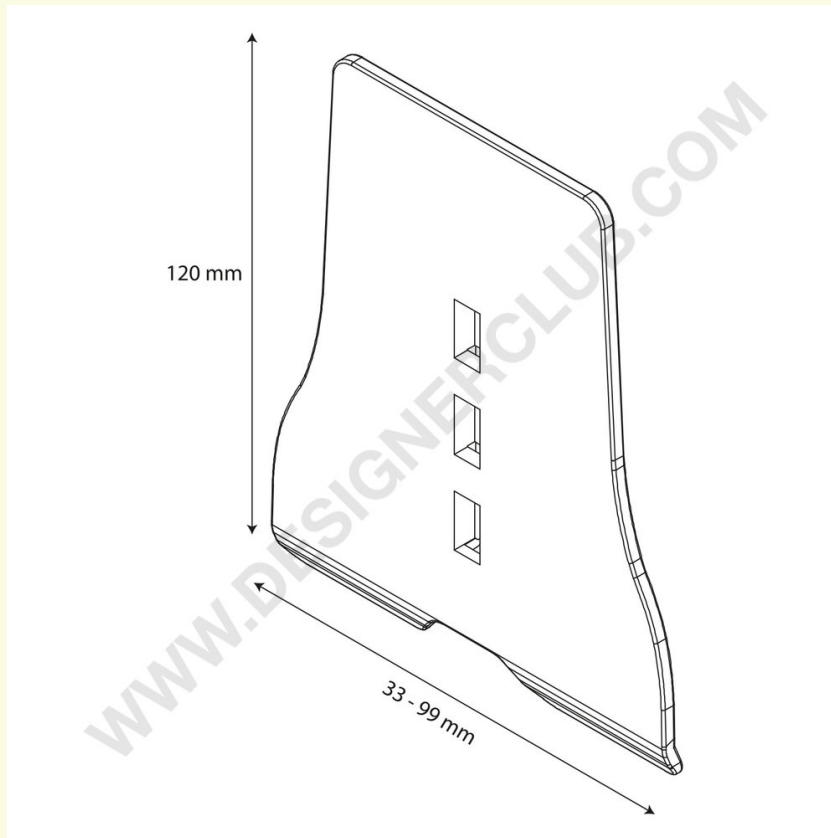

## Gegevensblad

**REF: 340 270**

**Extra grote stop voor verdelerbreedte mm. 33**

Extra grote stop voor verdeler hoogte mm. 120, breedte mm. 33. Perfect om extra grote producten te bevatten. Transparant, in PET ♻️.