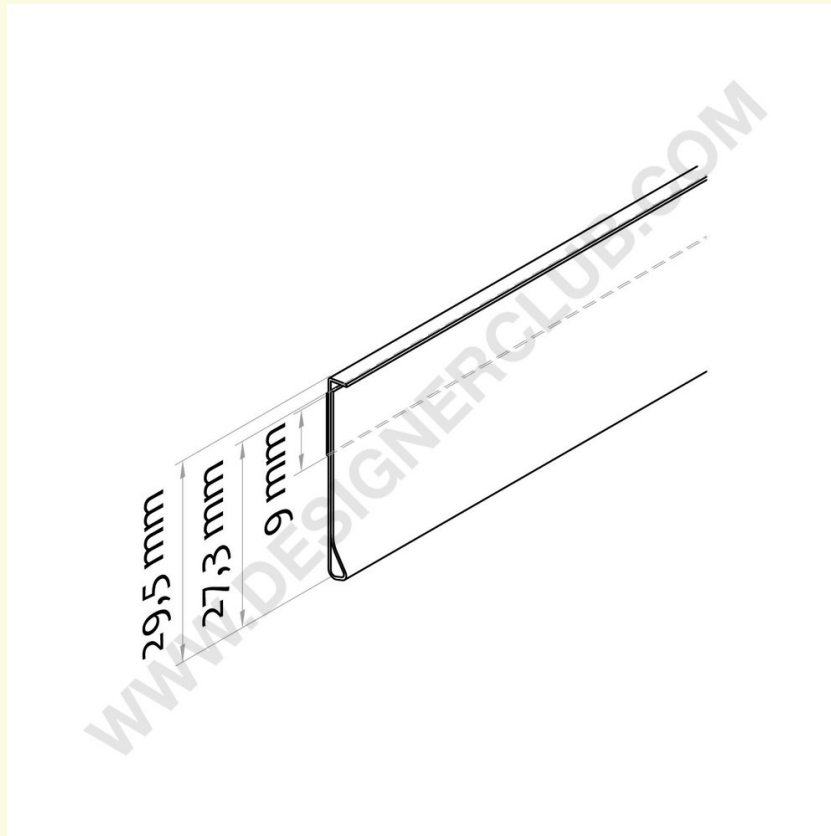

## Gegevensblad

**REF: 351 327**

Geëxtrudeerde scannerrail 25 x 1325 mm

Heldere scannerrail met back-tape voor 25 mm. hoge etiketten Lengte mm. 1325 Snijservice beschikbaar op aanvraag.

+39 0332 455 360      [www.designerclub.com](http://www.designerclub.com)      [commerciale@designerclub.com](mailto:commerciale@designerclub.com)  
Designer Club S.R.L. Via 2 Giugno 28, 21022, Azzate (VA), Italy