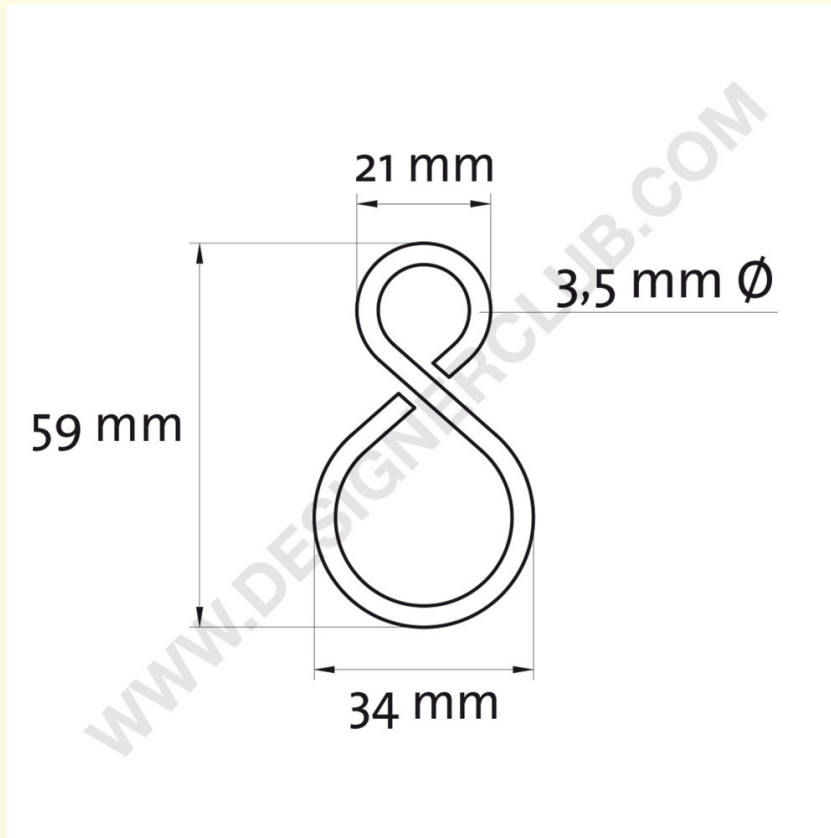

Gegevensblad

REF: 416 010
Gesloten "s" haak mm. 63

Metalen gesloten "S" haak, hoogte mm. 63 om borden op te hangen of tussen te voegen. Te openen en te sluiten met een tang.

+39 0332 455 360 www.designerclub.com commerciale@designerclub.com
Designer Club S.R.L. Via 2 Giugno 28, 21022, Azzate (VA), Italy