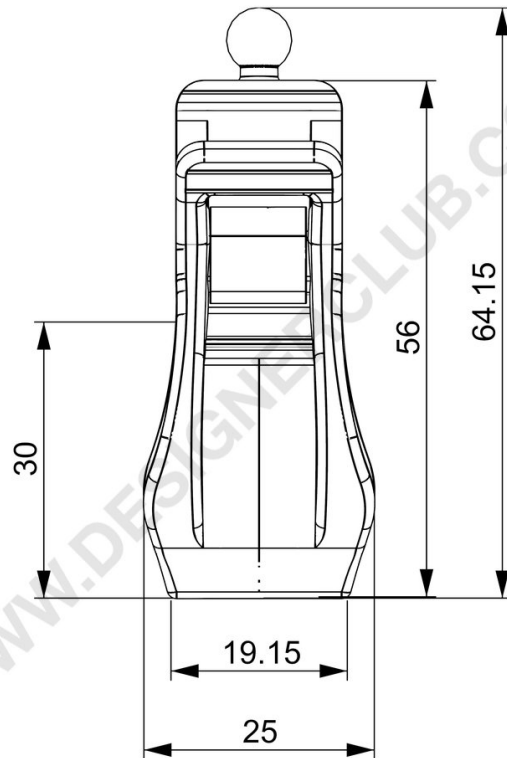

**REF: PART10**  
Grote klem

Grote klem bordenhouder. Bovenste en onderste component REVOGRIP<sup>®</sup>.

+39 0332 455 360      [www.designerclub.com](http://www.designerclub.com)      [commerciale@designerclub.com](mailto:commerciale@designerclub.com)  
Designer Club S.R.L. Via 2 Giugno 28, 21022, Azzate (VA) , Italy