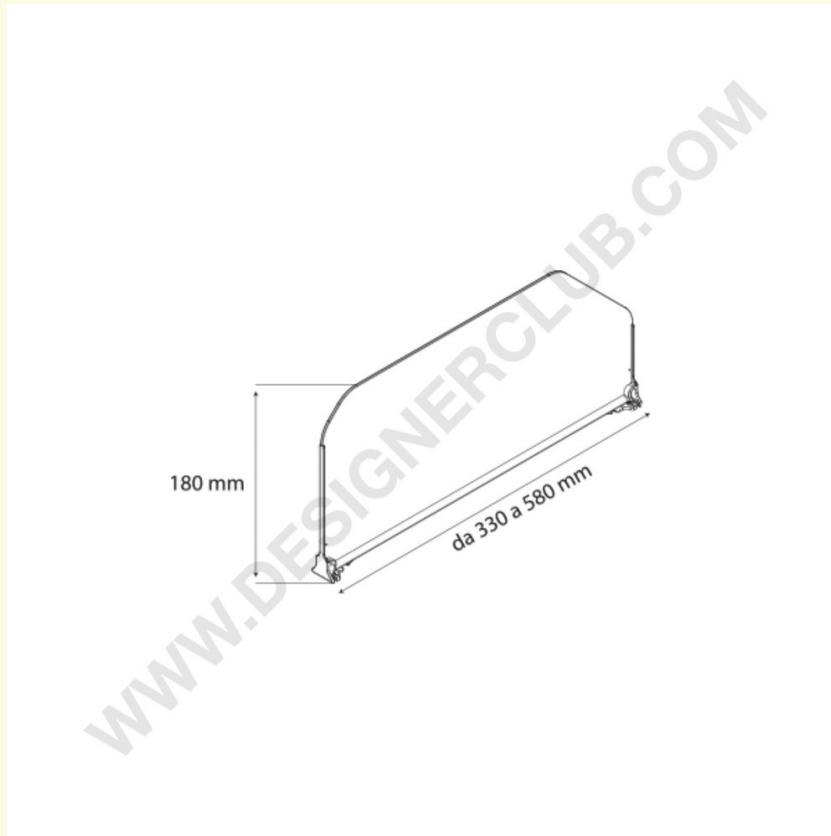

Gegevensblad

REF: 340 223

Omkeerbare grote verdeler hoogte mm. 180 lengte mm. 430

Omkeerbare LARGE verdeler hoogte mm. 180 perfect voor het delen van grote verpakkingen. Lengte mm. 430. Transparant en vervaardigd in PET ♻.