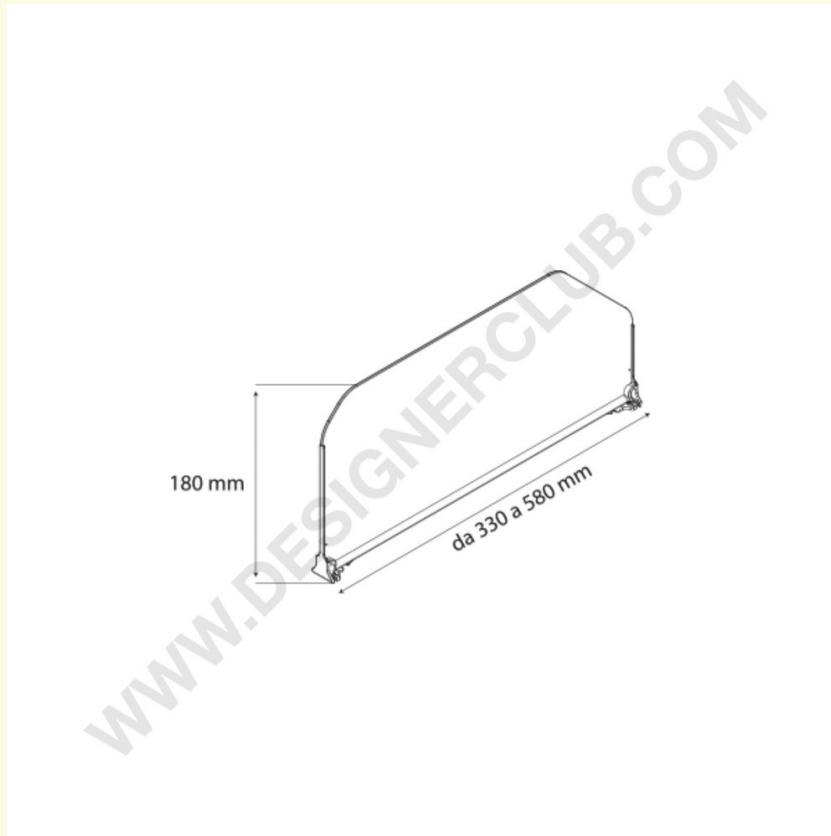

## Gegevensblad

**REF: 340 224**

**Omkeerbare grote verdeler hoogte mm. 180 lengte mm. 480**

Omkeerbare LARGE verdeler hoogte mm. 180 perfect voor het delen van grote verpakkingen. Lengte mm. 480. Transparant en gemaakt in PET ♻️.