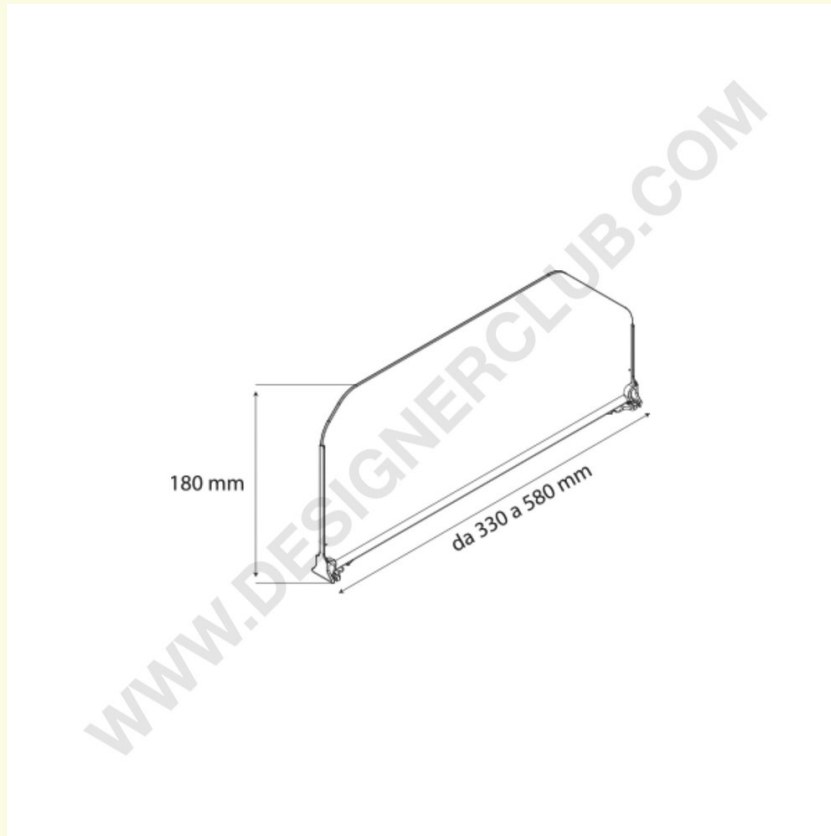

Gegevensblad

REF: 340 225

Omkeerbare grote verdeler hoogte mm. 180 lengte mm. 530

Omkeerbare LARGE verdeler hoogte mm. 180 perfect voor het delen van grote verpakkingen. Lengte mm. 530. Transparant en gemaakt in PET ♻️.