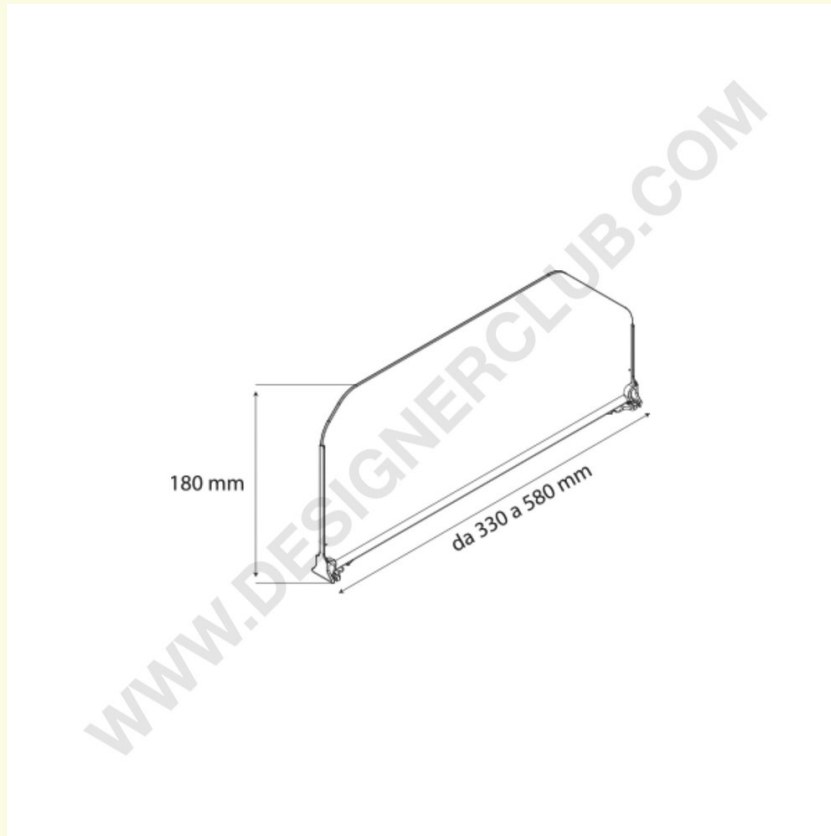

## Gegevensblad

**REF: 340 226**

Omkeerbare grote verdeler hoogte mm. 180 lengte mm. 580

Omkeerbare LARGE verdeler hoogte mm. 180 perfect voor het delen van grote verpakkingen. Lengte mm. 580. Transparant en gemaakt in PET ♻️.