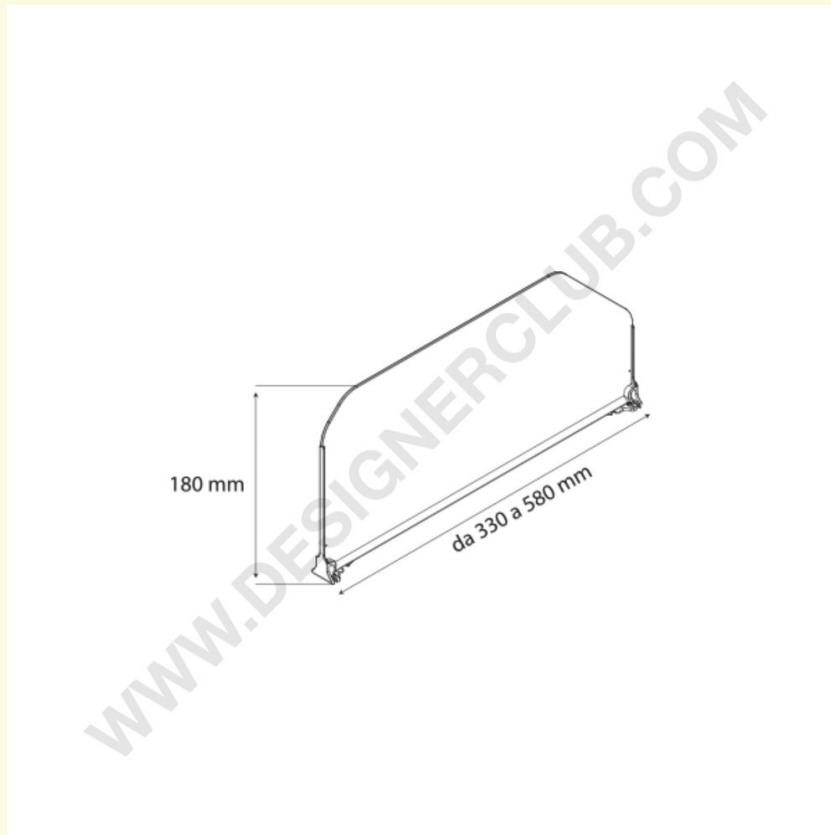

## Gegevensblad

**REF: 340 220**

**Omkeerbare grote verdeler hoogte mm. 180 lengte mm. 280**

Omkeerbare LARGE verdeler hoogte mm. 180 perfect voor het delen van grote pakketten.

Lengte mm. 280.

Transparant en gemaakt in PET ♻️.