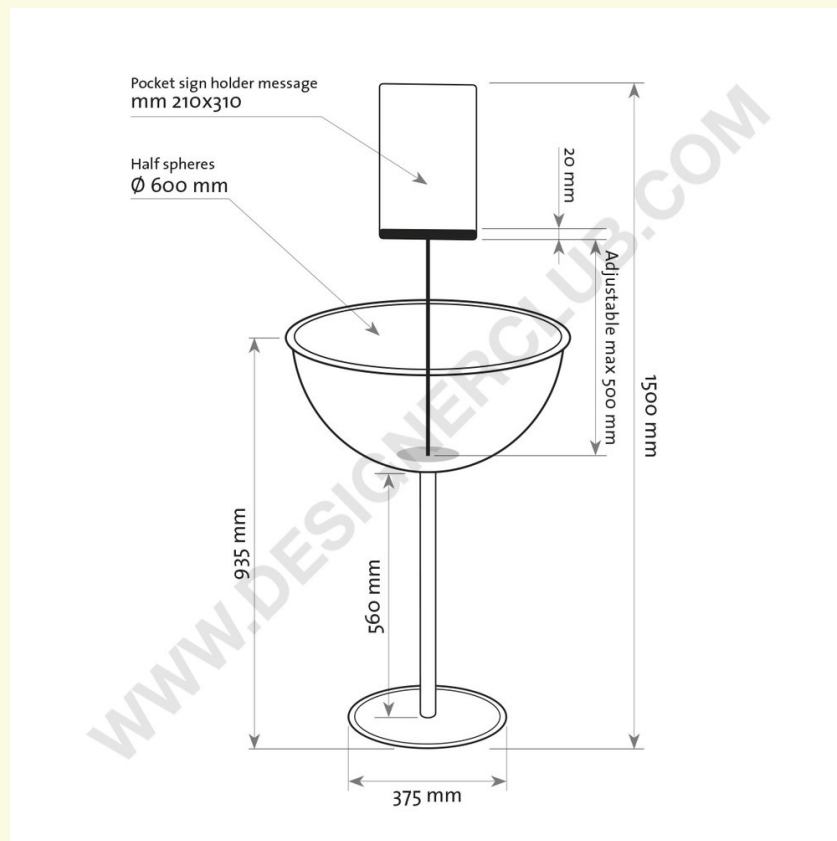

Gegevensblad

REF: 112 885

Halve bol exposant diameter mm. 600 met bordenhouder

Halve bol exposant diameter mm. 600 met bordenhouder.

+39 0332 455 360 www.designerclub.com commerciale@designerclub.com
Designer Club S.R.L. Via 2 Giugno 28, 21022, Azzate (VA), Italy