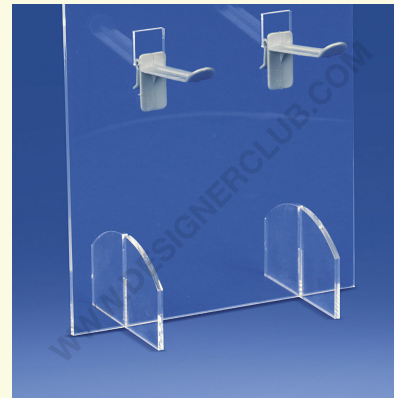

## Gegevensblad

**REF: 111 833**  
Heldere plexiglas voet voor display

Heldere plexiglas voet voor berichten mm. 4 dikte. Afmetingen op aanvraag.

+39 0332 455 360      [www.designerclub.com](http://www.designerclub.com)      [commerciale@designerclub.com](mailto:commerciale@designerclub.com)  
Designer Club S.R.L. Via 2 Giugno 28, 21022, Azzate (VA) , Italy