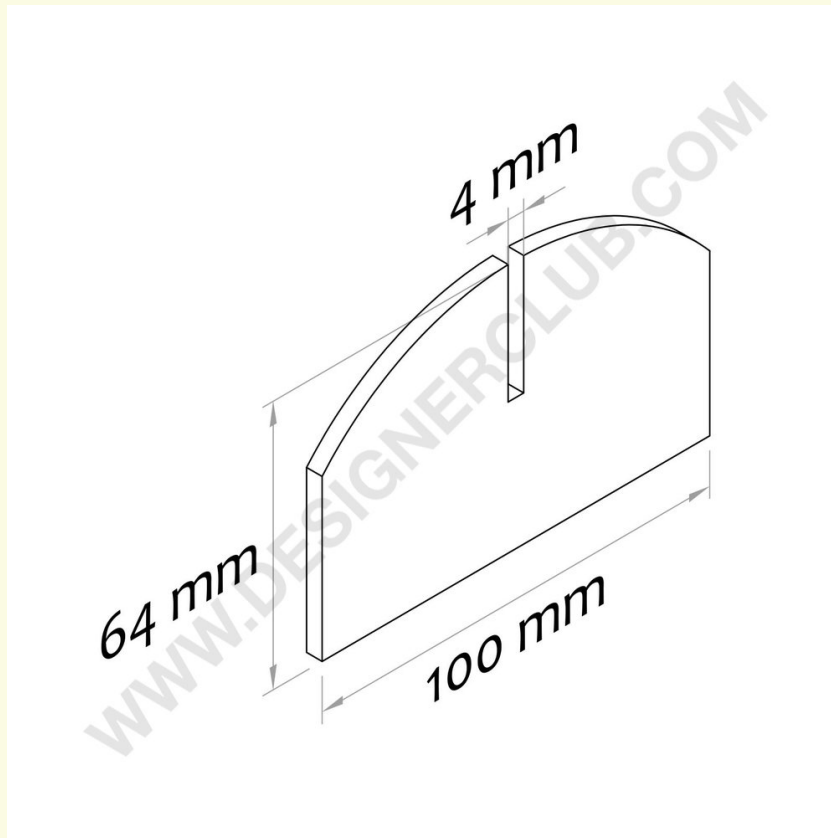

## Gegevensblad

**REF: 111 833**  
Heldere plexiglas voet voor display

Heldere plexiglas voet voor berichten mm. 4 dikte. Afmetingen op aanvraag.

+39 0332 455 360      [www.designerclub.com](http://www.designerclub.com)      [commerciale@designerclub.com](mailto:commerciale@designerclub.com)  
Designer Club S.R.L. Via 2 Giugno 28, 21022, Azzate (VA) , Italy