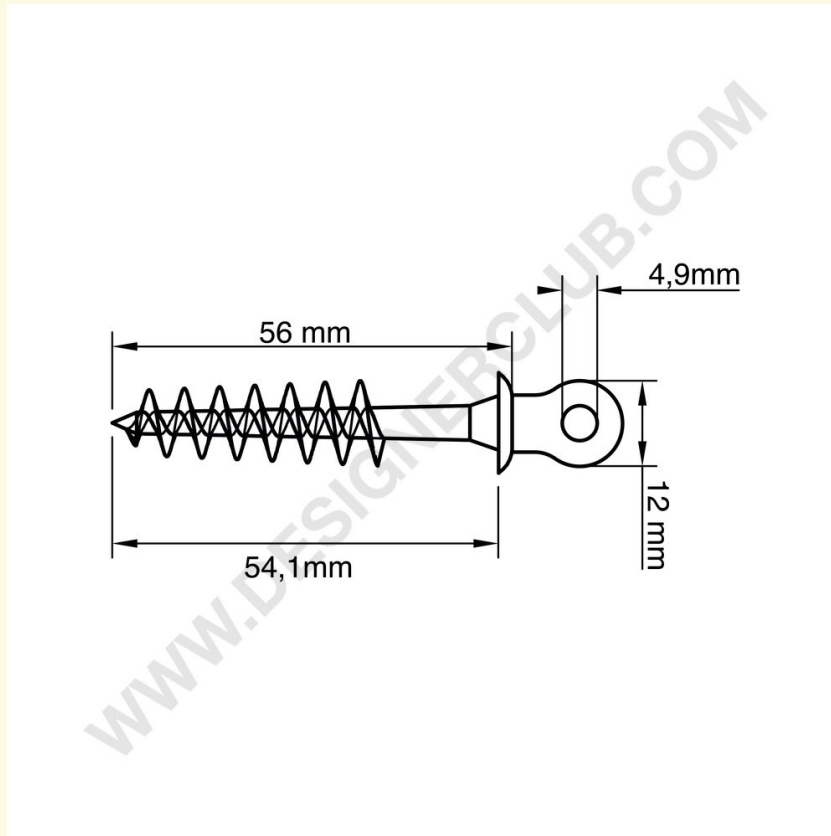

REF: 116 242
Honingraatbordschroef met lusaak

Honingraatbordschroef mm. 55 + 17, draaddiameter mm. 11.

+39 0332 455 360 www.designerclub.com commerciale@designerclub.com
Designer Club S.R.L. Via 2 Giugno 28, 21022, Azzate (VA) , Italy