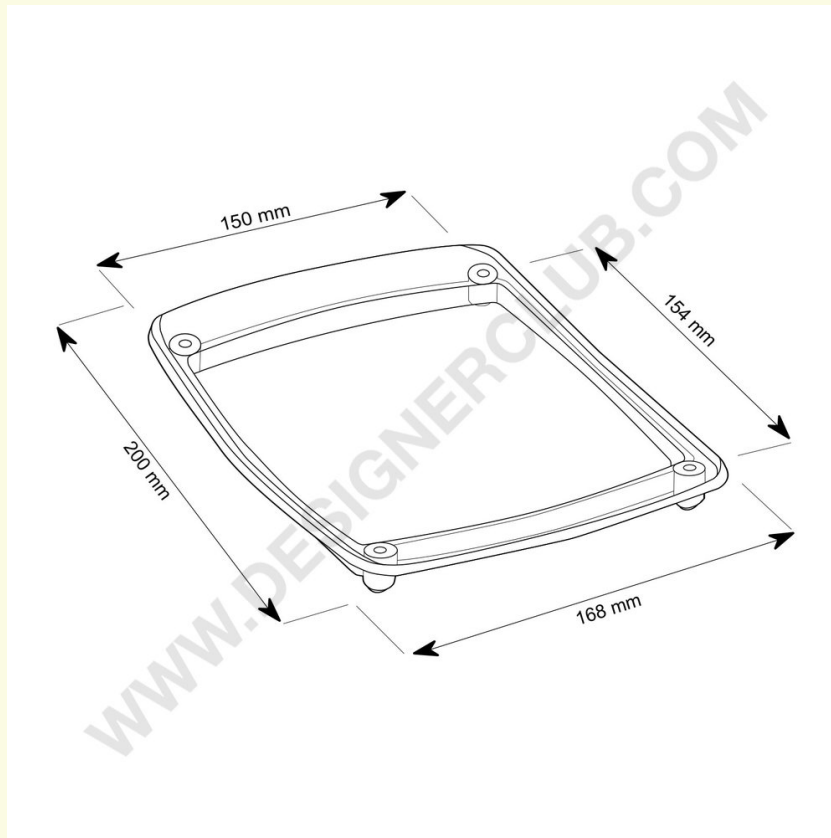

## Gegevensblad

**REF: 112 930**  
**Geldlade met afsluitdop**

Geldlade van doorzichtig plastic, afmeting mm. 168 x 200. Bodem met afsluitdop voor gevormde boodschap mm. 147,6 x 148,5. Geleverd met antislipvoetjes.