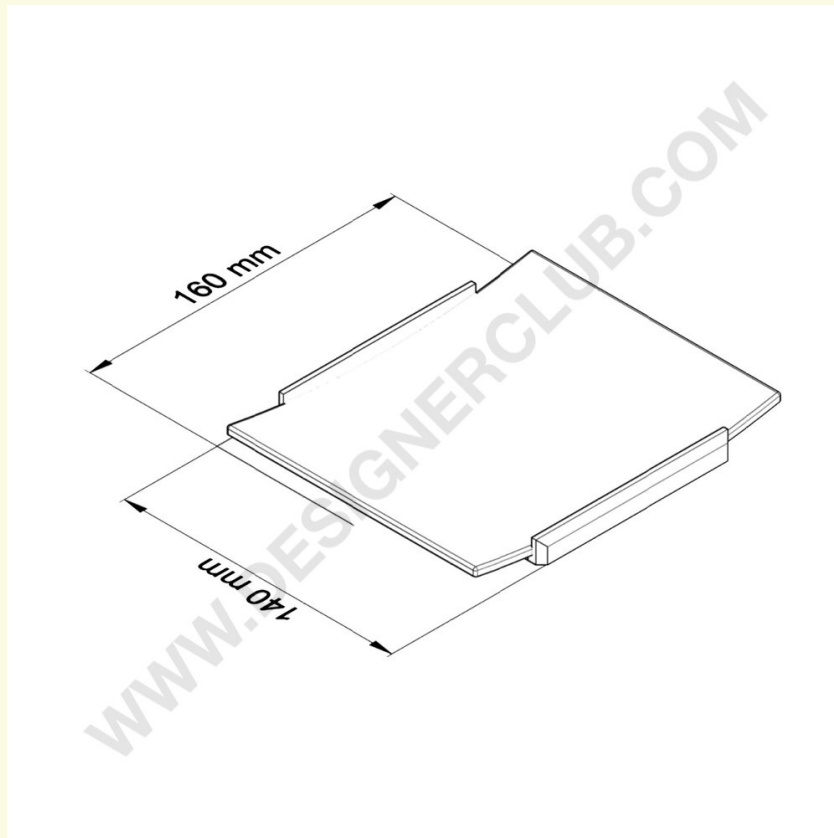

Gegevensblad

REF: 114 902
Geldlade 160 x 140 x 14 mm

Geldlade in doorzichtig plastic, afmeting 160 x 160 x 14 mm. Brandmerk met papieren etiket mm. 124 x 154. (niet inbegrepen).

+39 0332 455 360 www.designerclub.com commerciale@designerclub.com
Designer Club S.R.L. Via 2 Giugno 28, 21022, Azzate (VA), Italy