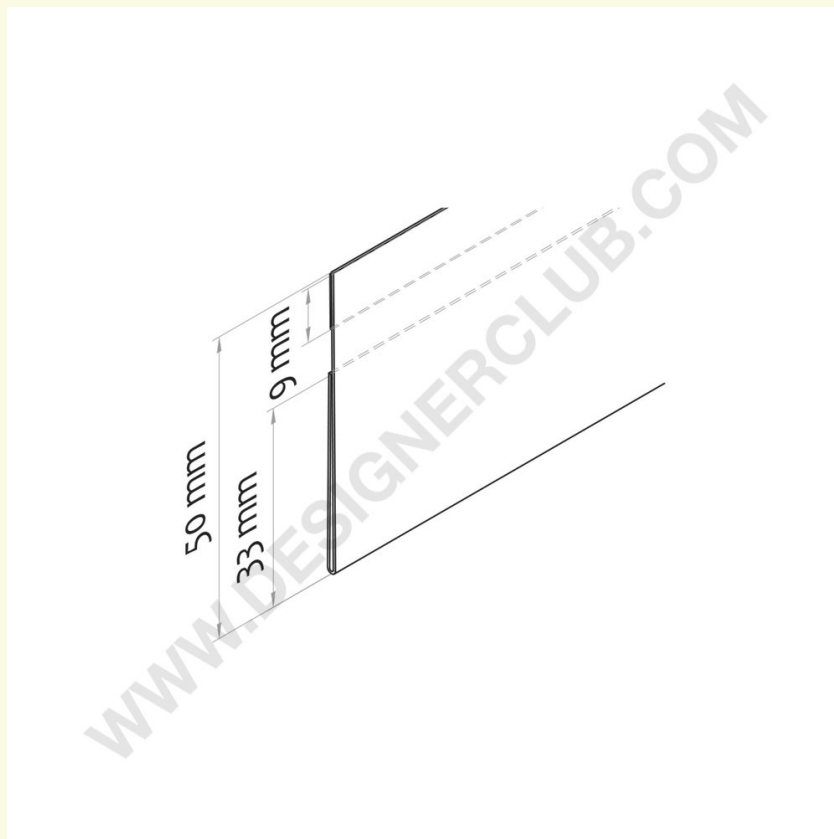

Gegevensblad

REF: 355 350

Flat scanner rail - lijm in het bovenste gedeelte mm. 50 x 1000 kristal pvc

Crystal pvc scanner rail met bovenste heldere tape en laag ruggedeelte. Past op labels hoogte mm. 50. Lengte mm. 1000. Snijservice beschikbaar op aanvraag.