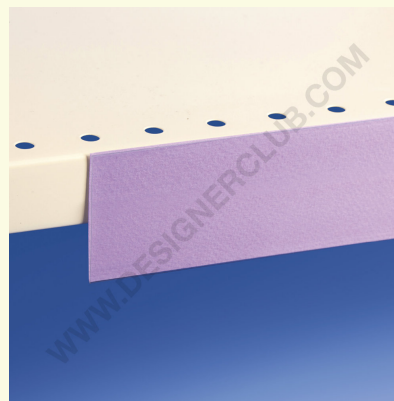

Gegevensblad

REF: 355 350

Flat scanner rail - lijm in het bovenste gedeelte mm. 50 x 1000 kristal pvc

Crystal pvc scanner rail met bovenste heldere tape en laag ruggedeelte. Past op labels hoogte mm. 50. Lengte mm. 1000. Snijservice beschikbaar op aanvraag.