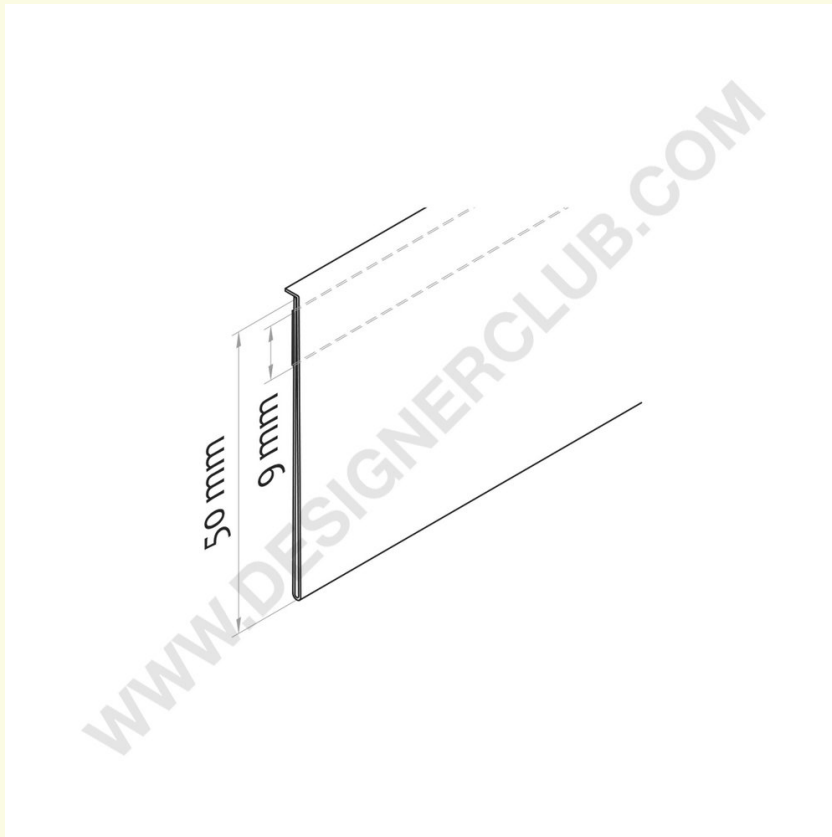

Gegevensblad

REF: 399 450

Zelfklevende scannerrail met opzetgeleider mm. 50 x 1000 kristal PET ♻️

Kristal PET ♻️ scannerrail met transparante bi-lijm.

De opstelgeleider zorgt voor een eenvoudigere positionering en een perfecte uitlijning met het schap.

Voor etiketten hoogte mm. 50.

Lengte mm. 1000.

Snijservice beschikbaar op aanvraag.

+39 0332 455 360 www.designerclub.com commerciale@designerclub.com
Designer Club S.R.L. Via 2 Giugno 28, 21022, Azzate (VA) , Italy