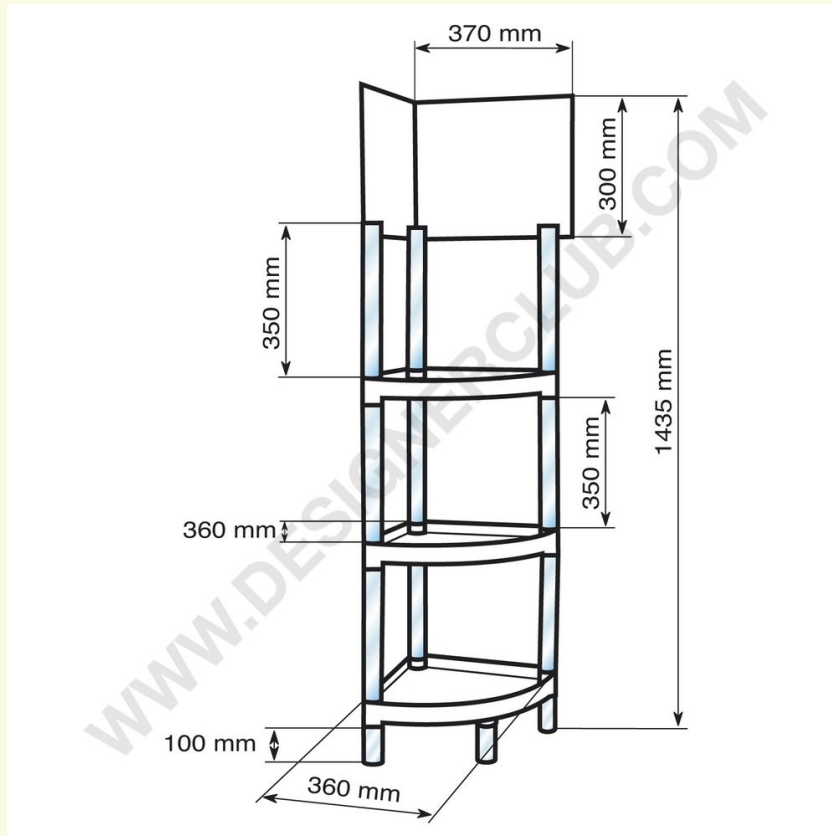

Gegevensblad

REF: 111 629 Witte kwart cirkel 3 planken

Kwart cirkel SIS bestaande uit: 3 witte planken cm.36x36, 6 transparante buizen cm.35, 4 transparante voetjes cm.10, 3 transparante buizen met uitsparing voor koppen mm. 2,5x350, 2 forex crowner cm.37x30, 1 kartonnen doos voor verpakking. Ref. 222 629 transparante planken.