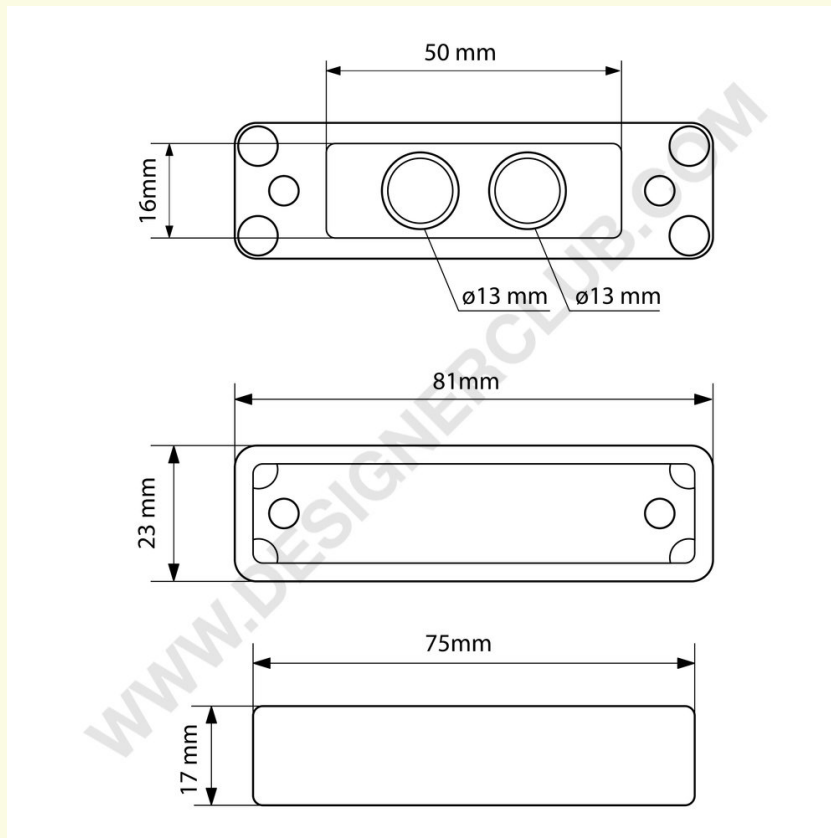

REF: 171 454
Magnetische badge mm. 81 x 23

Gegraveerde magneetbadge in twee kleuren. Afmeting mm. 81 x 23. Voor etiketformaat mm. 75x17.

Te gebruiken met de magnetische component Ref. 171 456 en Ref. 171 457.

Opgelet! Geen pacemakerdragers.