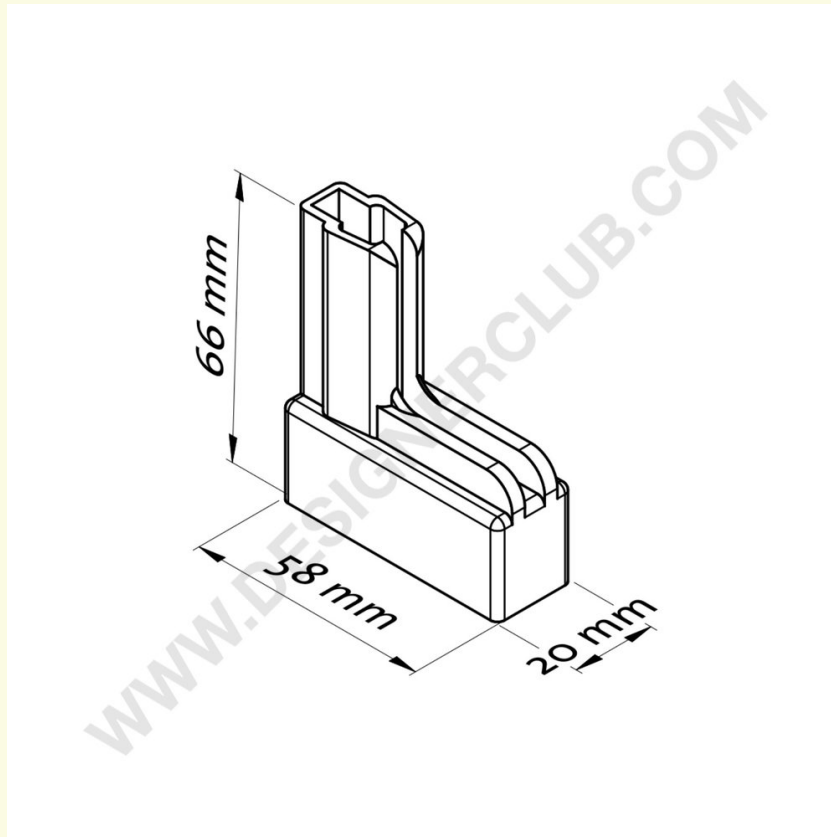

Gegevensblad

REF: 409 228

Magnetische bordenhouder voor gebruik met profiel met grijper Art.nr. 409 228

Magnetische bordenhouder te gebruiken met profiel met grijper Ref. 409 228 voor paneeldikte max 3 mm.
Voor metalen wand.