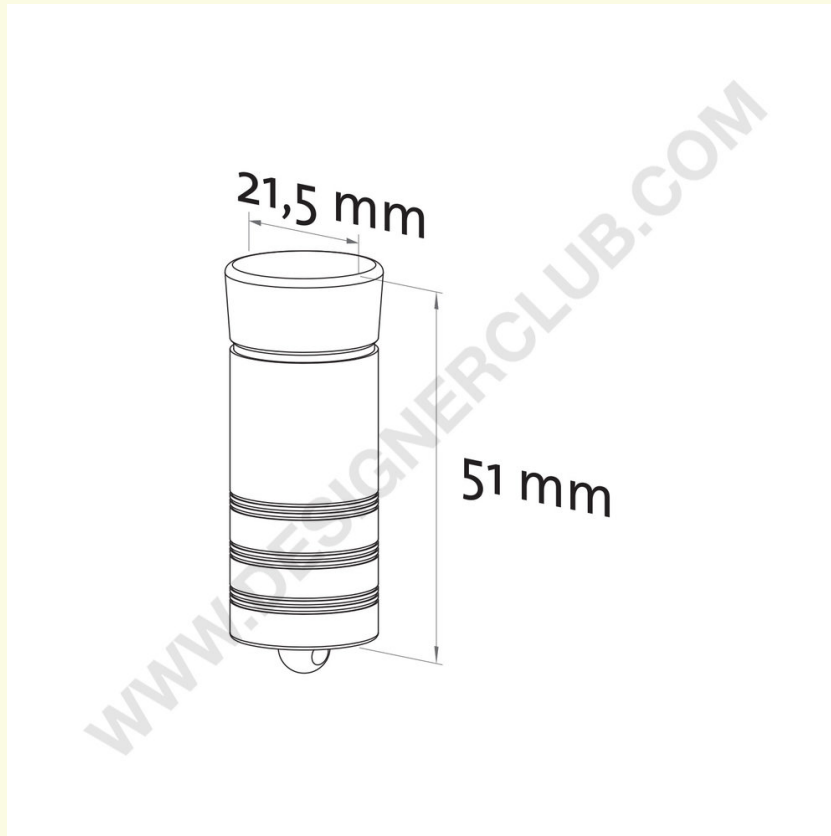

REF: 114 130

Magnetische sleutel voor anti-diefstal voor tanden

Magnetische sleutel om de antidiefstalbeveiliging te ontgrendelen voor dubbele sleutels Ref. 114 118 en voor single prongs Ref. 114 121 en 114 126.