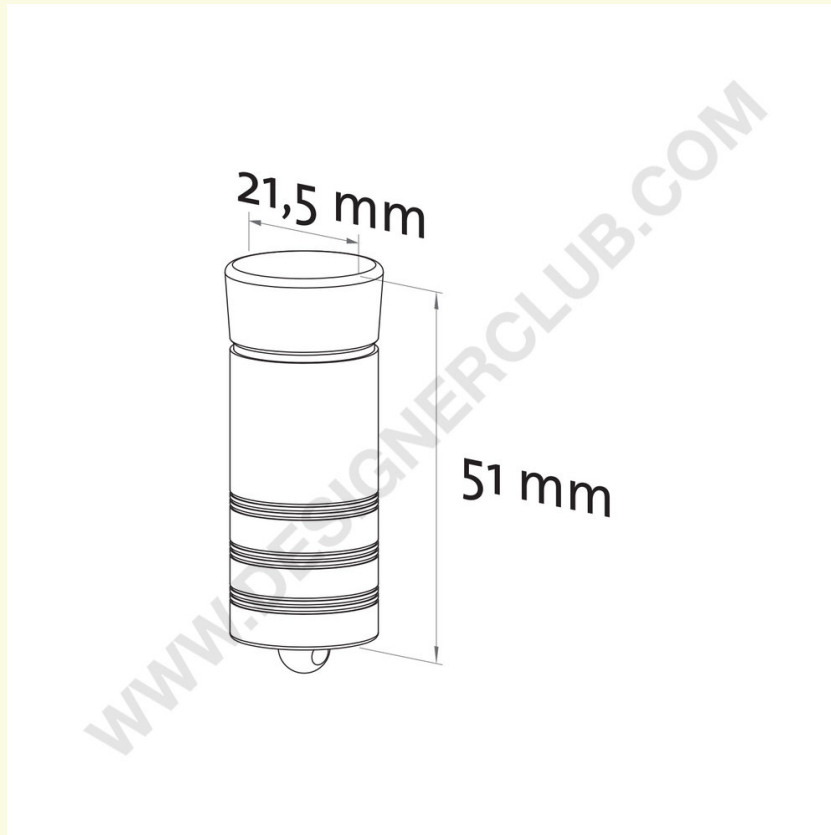

REF: 114 130
Magnetische sleutel

Magnetische sleutel om de antidiefstalbeveiliging te ontgrendelen voor dubbele sleutels Ref. 114 118 en voor single prongs Ref. 114 121 en 114 126.

+39 0332 455 360 www.designerclub.com commerciale@designerclub.com
Designer Club S.R.L. Via 2 Giugno 28, 21022, Azzate (VA), Italy