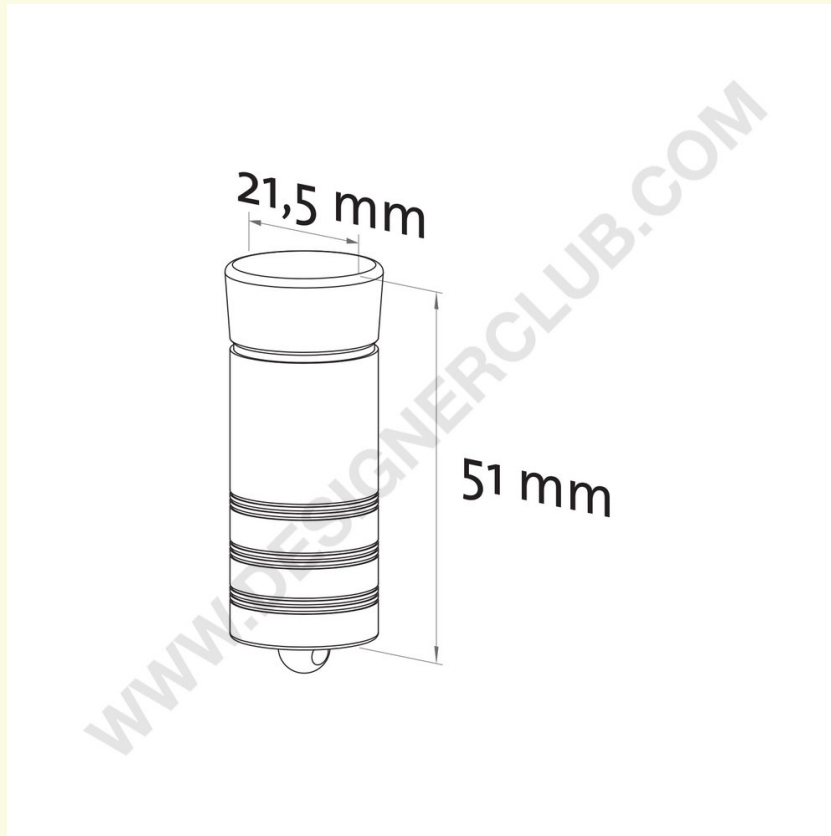

REF: 114 130
Magnetische sleutel

Magnetische sleutel om de antidiefstalbeveiliging te ontgrendelen voor dubbele sleutels Ref. 114 118 en voor single prongs Ref. 114 121 en 114 126.

+39 0332 455 360 www.designerclub.com commerciale@designerclub.com
Designer Club S.R.L. Via 2 Giugno 28, 21022, Azzate (VA), Italy