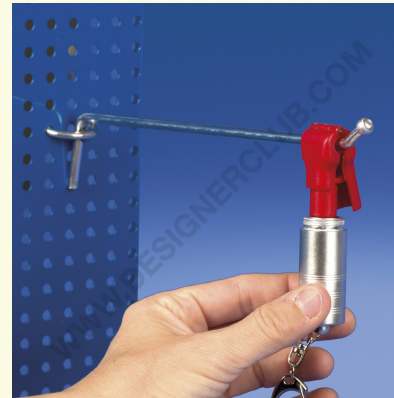

REF: 114 130
Magnetische sleutel

Magnetische sleutel om de antidiefstalbeveiliging te ontgrendelen voor dubbele sleutels Ref. 114 118 en voor single prongs Ref. 114 121 en 114 126.

+39 0332 455 360 www.designerclub.com commerciale@designerclub.com
Designer Club S.R.L. Via 2 Giugno 28, 21022, Azzate (VA), Italy