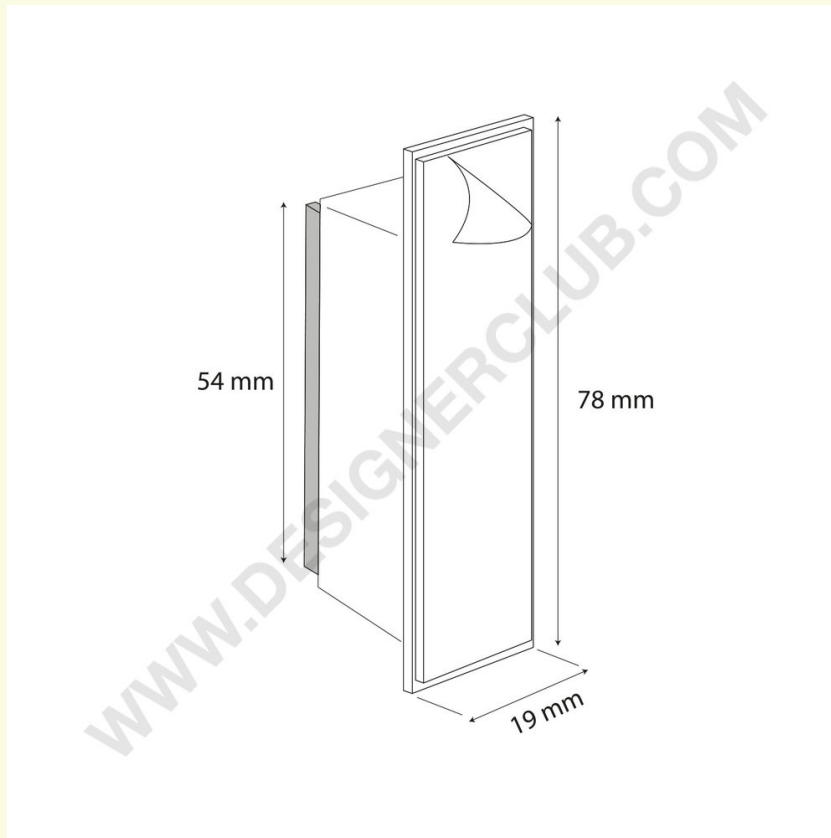

Gegevensblad

REF: 409 225

Zelfklevende magnetische bordenhouder

Zelfklevende magnetische bordenhouder voor paneeldikte 1-3 mm, hoogte max 300 mm. Voor metalen wand.

+39 0332 455 360 www.designerclub.com commerciale@designerclub.com
Designer Club S.R.L. Via 2 Giugno 28, 21022, Azzate (VA) , Italy