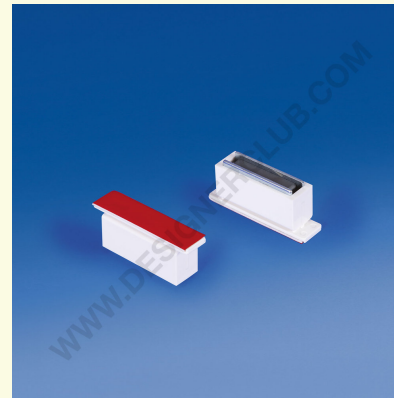

Gegevensblad

REF: 409 225

Zelfklevende magnetische bordenhouder

Zelfklevende magnetische bordenhouder voor paneeldikte 1-3 mm, hoogte max 300 mm. Voor metalen wand.

+39 0332 455 360 www.designerclub.com commerciale@designerclub.com
Designer Club S.R.L. Via 2 Giugno 28, 21022, Azzate (VA) , Italy